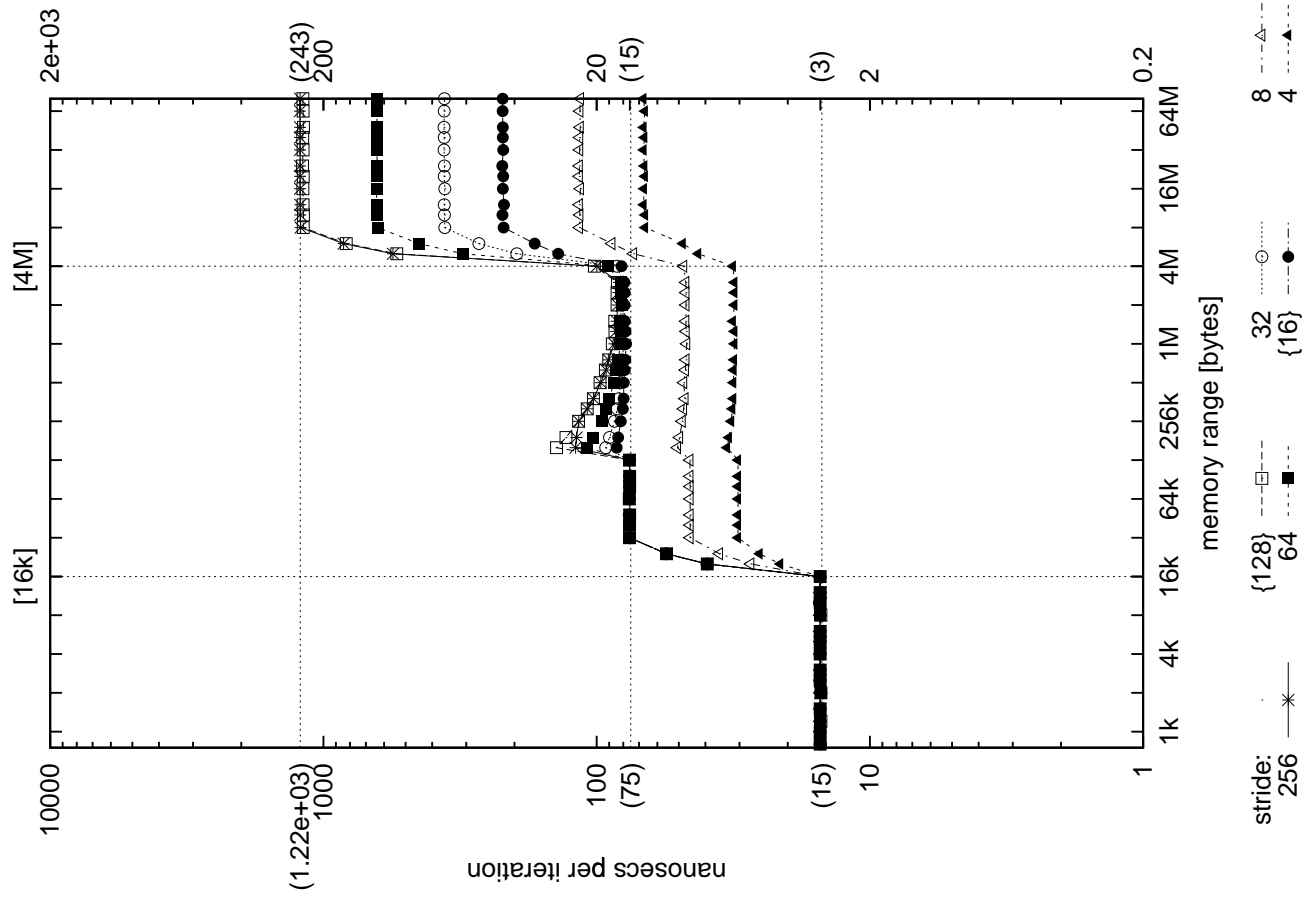

athena.200.cache

athena.200.TLB

stride: 256 * {128} 64 {16} 8 4

stride: 65664 {32896} 16512 8320 4224 2176 1152

memory range [bytes]

spots accessed