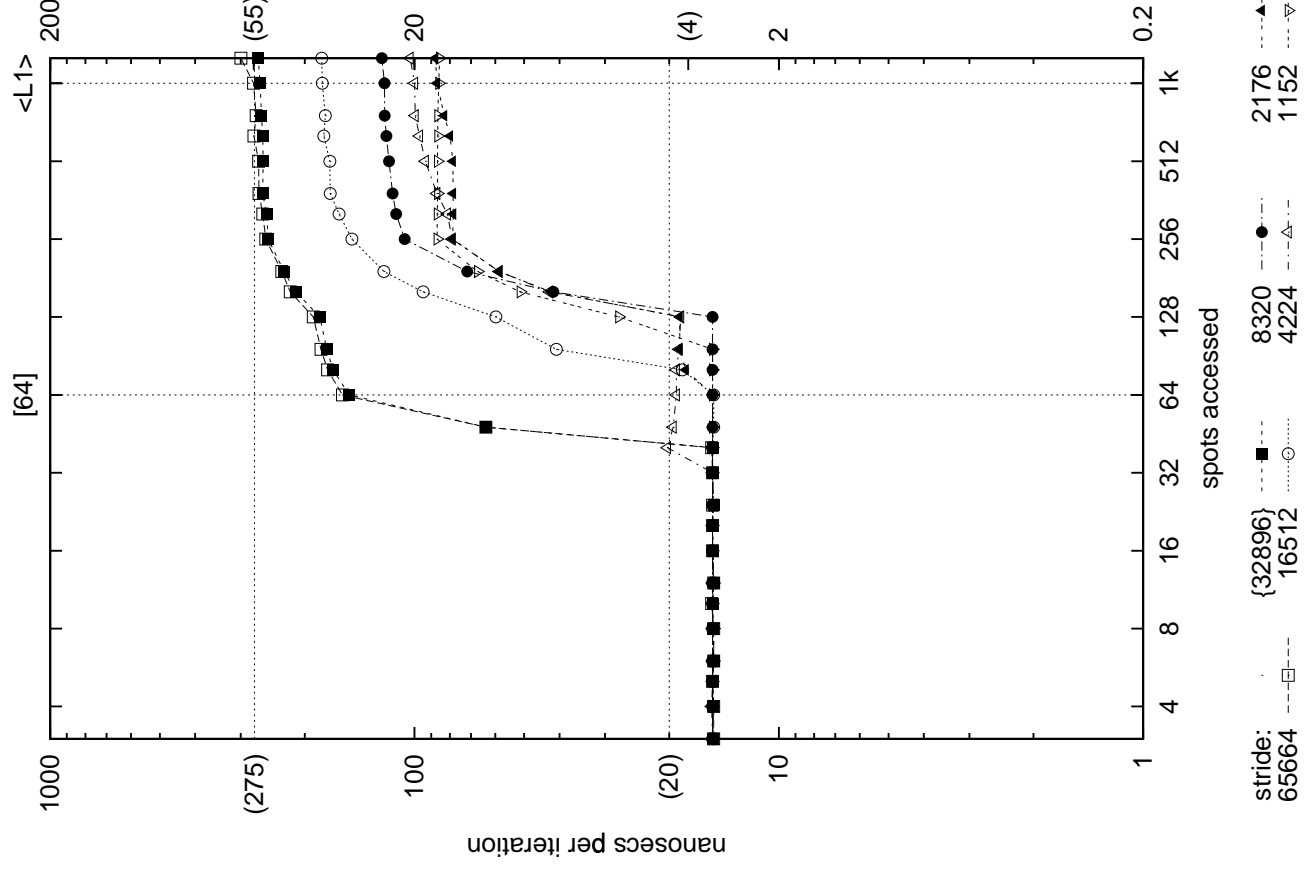

athena.200.cache

athena.200.TLB

stride: 256 * {128} 64 {16} 8 4

stride: 65664 {32896} 16512 8320 4224 2176 1152

memory range [bytes]

spots accessed