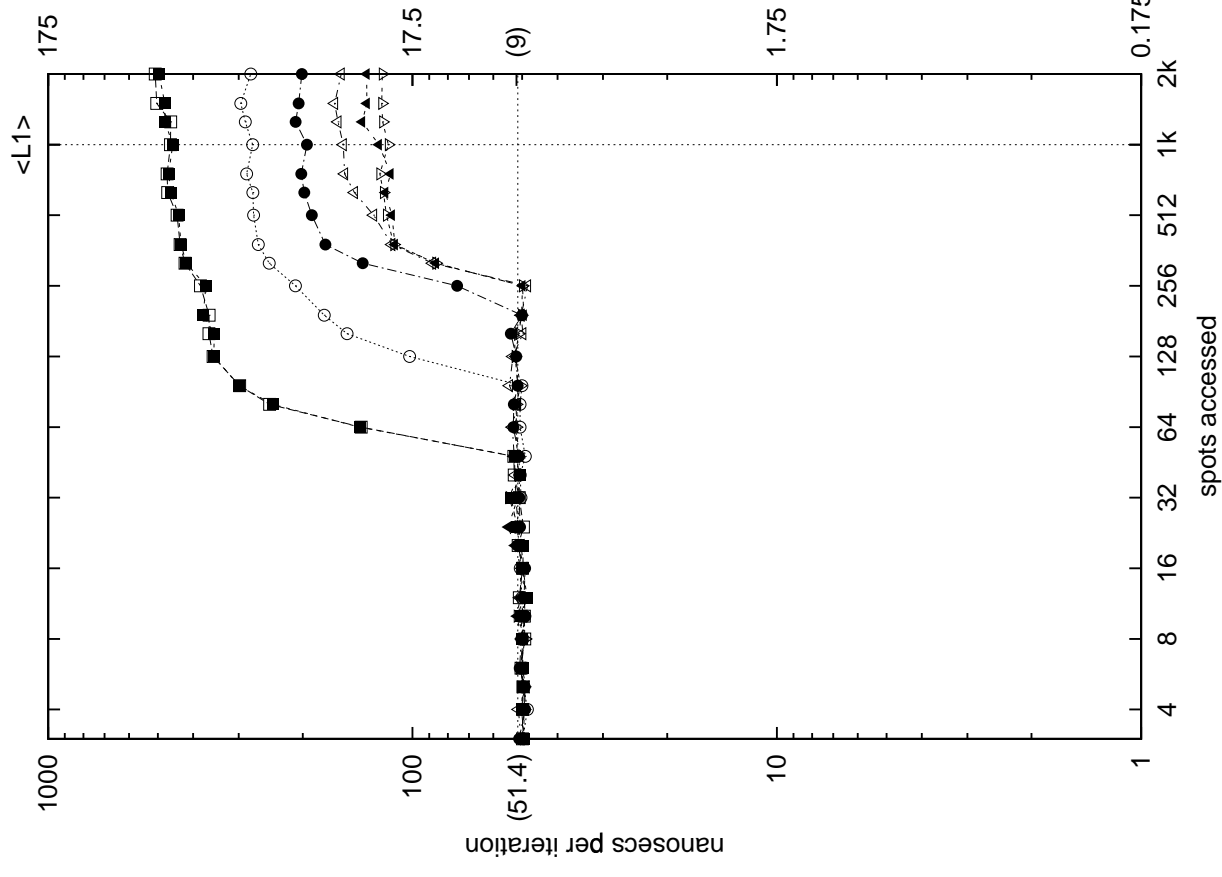

le098-175MHz-128MB.cache

stride: 256 \* {128} 64 {32} 16 8 4  
 memory range [bytes] 1k 4k 16k 64k 256k 1M 4M 16M 64M

le098-175MHz-128MB.TLB

stride: 65664 32896 16512 8320 4224 2176 1152  
 spots accessed 4 8 16 32 64 128 256 512 1k 2k