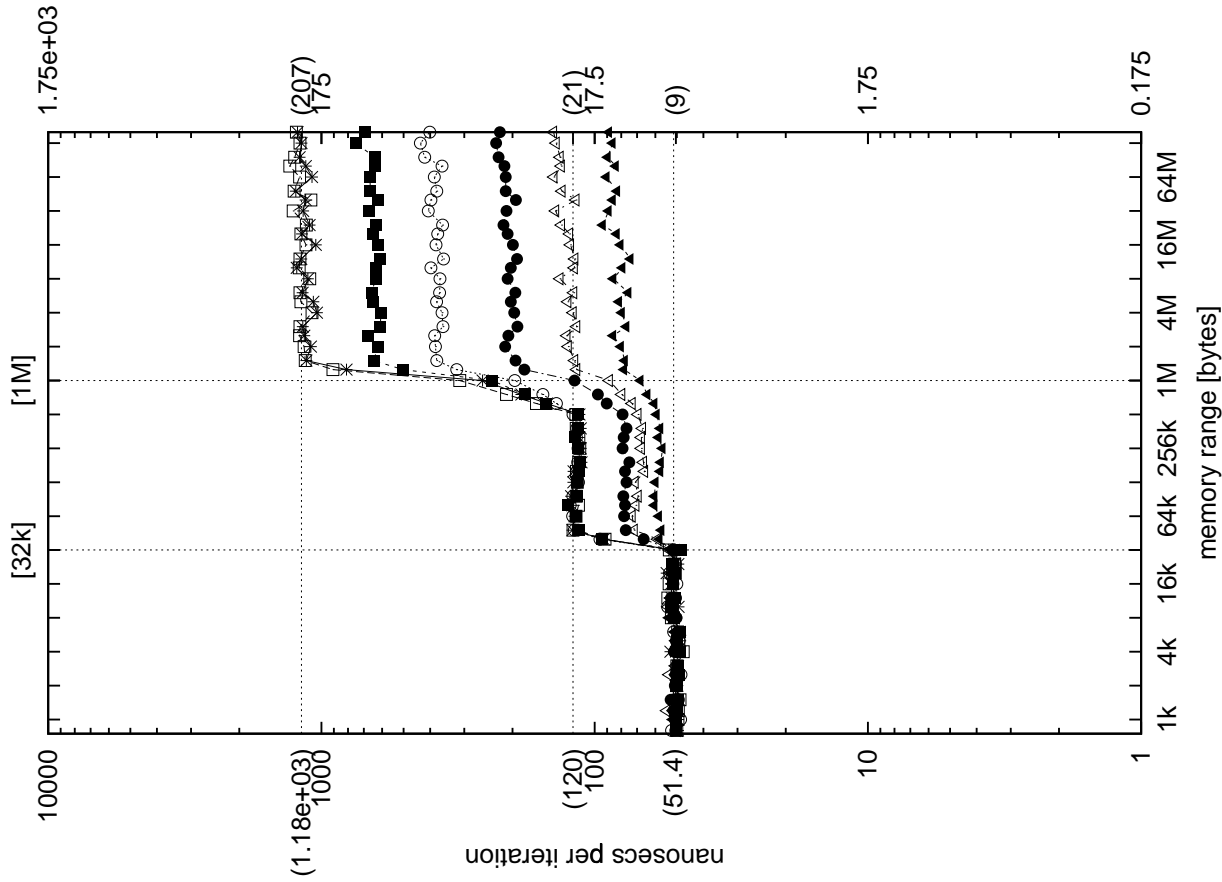

le098-175MHz-128MB.cache

stride: 256 \* {128} 64 {32} 16 8 4  
 memory range [bytes] 1k 4k 16k 64k 256k 1M 4M 16M 64M

le098-175MHz-128MB.TLB

stride: 65664 32896 16512 8320 4224 2176 1152  
 spots accessed 4 8 16 32 64 128 256 512 1k 2k