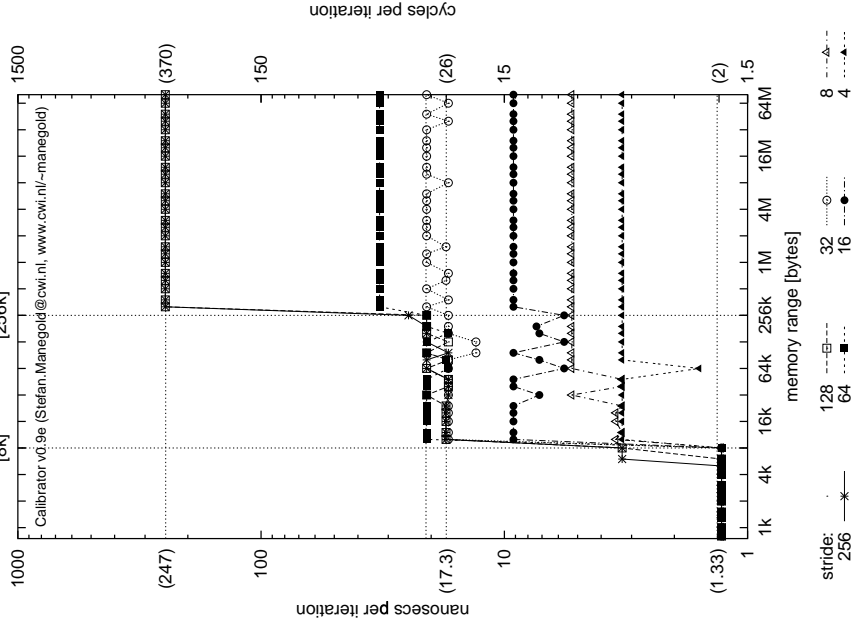

P4\_1500\_PC600\_Dual.Cache-replace-time

P4\_1500\_PC600\_Dual.Cache-miss-latency

P4\_1500\_PC600\_Dual.TLB-miss-latency