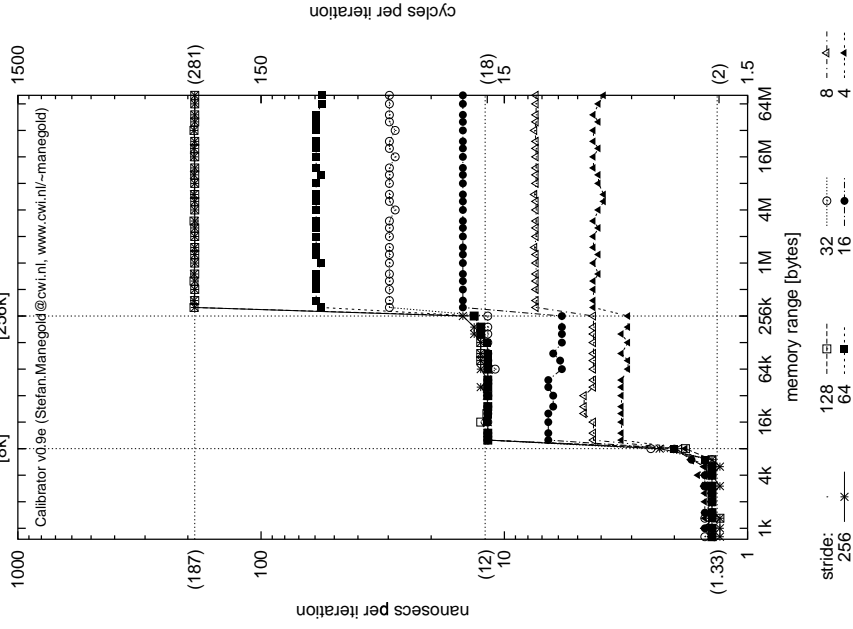

P4\_1500\_PC600\_Dual.Cache-replace-time

P4\_1500\_PC600\_Dual.Cache-miss-latency

P4\_1500\_PC600\_Dual.TLB-miss-latency