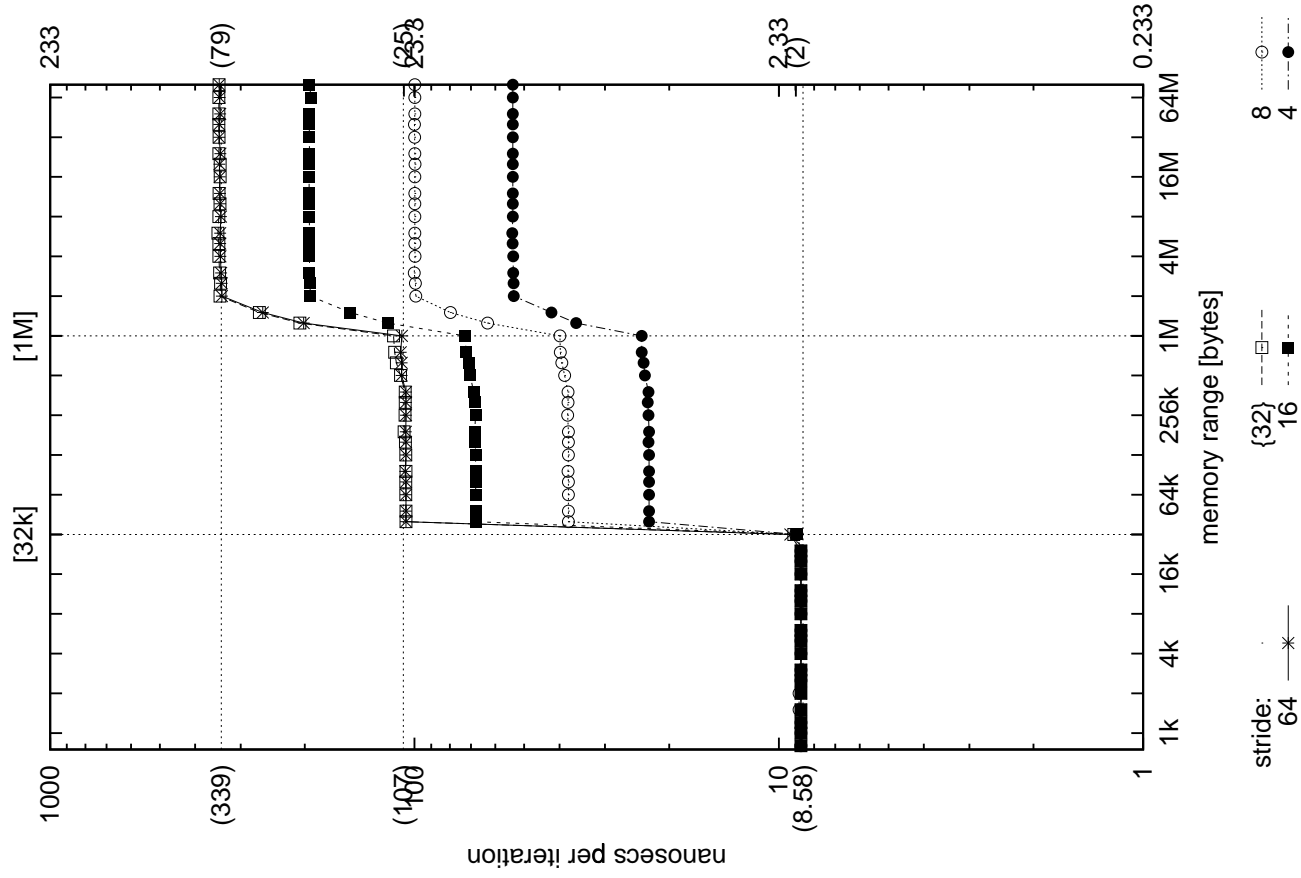

cali233MHz64MB.le091.cache

le091-233MHz-96MB.TLB