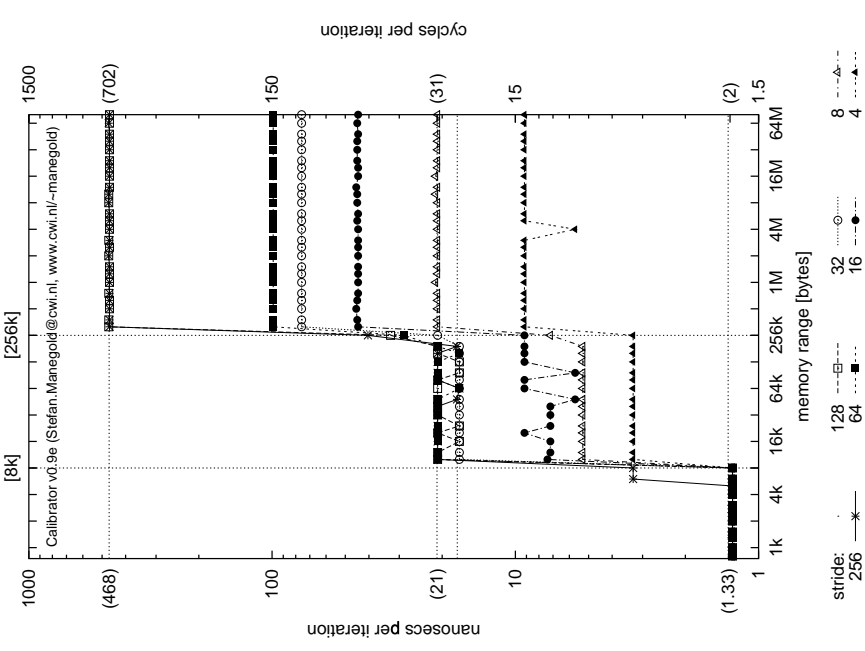

P4\_1500\_PC800\_Single.cache-replace-time

P4\_1500\_PC800\_Single.cache-miss-latency

P4\_1500\_PC800\_Single.TLB-miss-latency