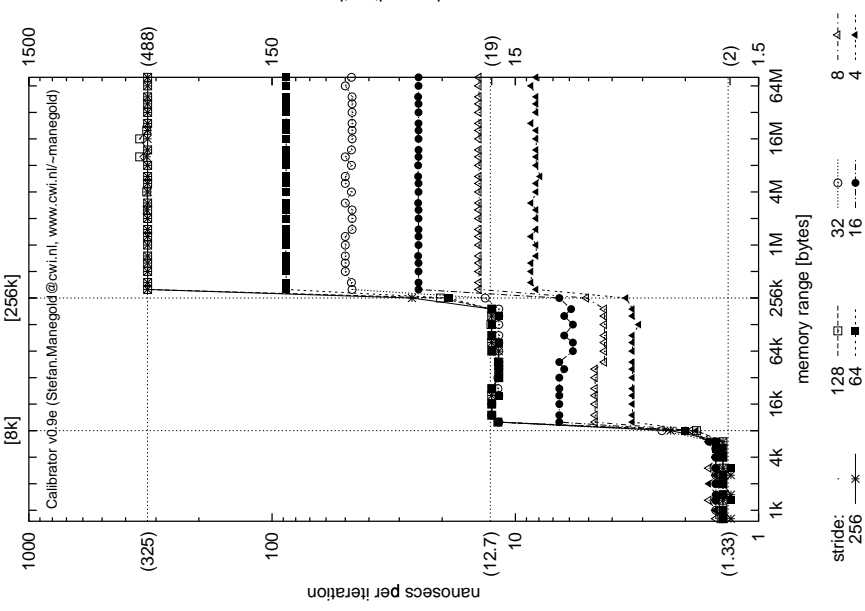

P4\_1500\_PC800\_Single.cache-replace-time

P4\_1500\_PC800\_Single.cache-miss-latency

P4\_1500\_PC800\_Single.TLB-miss-latency