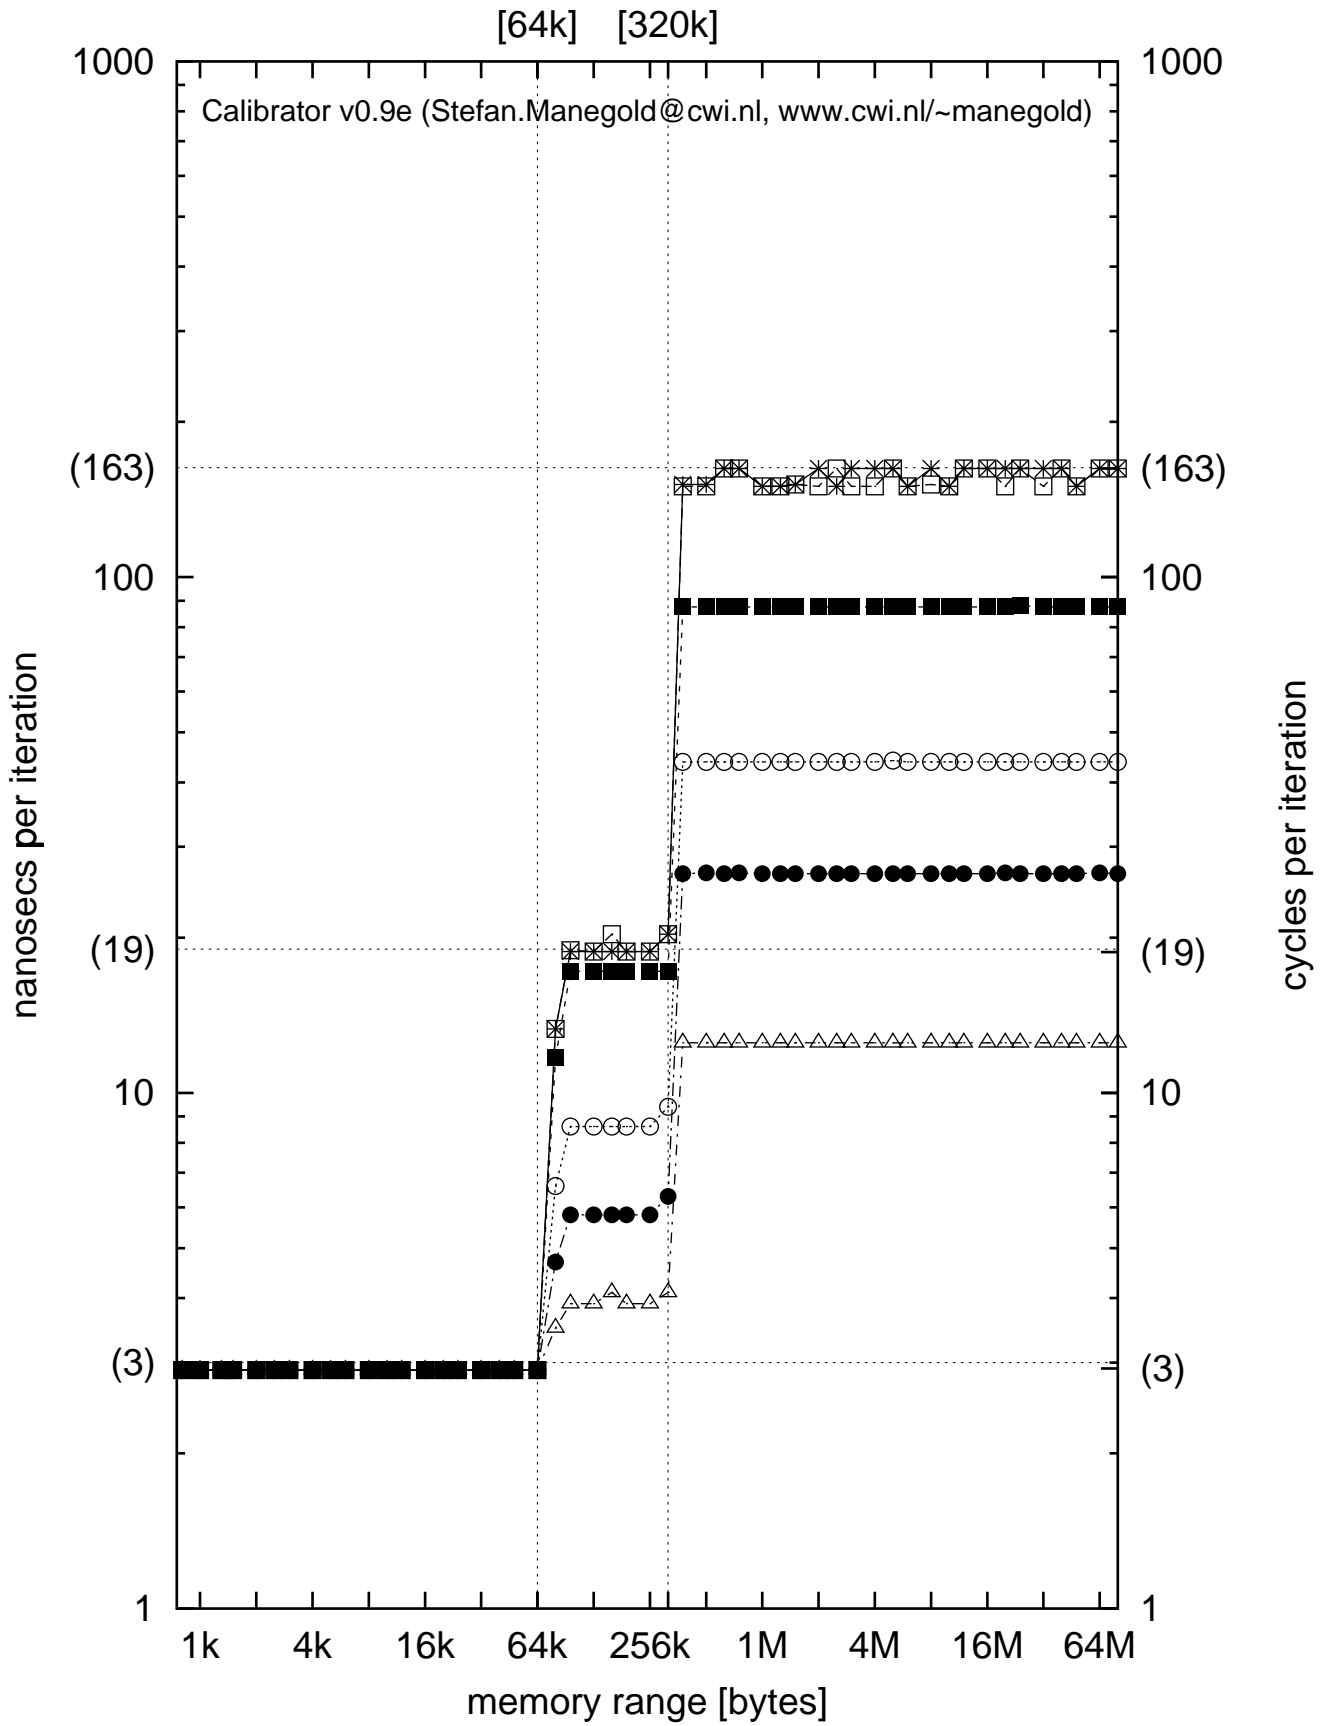

Athlon_1000_DDR_PC1600.cache-replace-time

stride: 64 ---□--- 16 ○..... 4 ---△---

 128 ---*--- 32 ---■--- 8 ---●---

Athlon_1000_DDR_PC1600.cache-miss-latency

Athlon_1000_DDR_PC1600.TLB-miss-latency

stride: 4160 1088 8256 2112