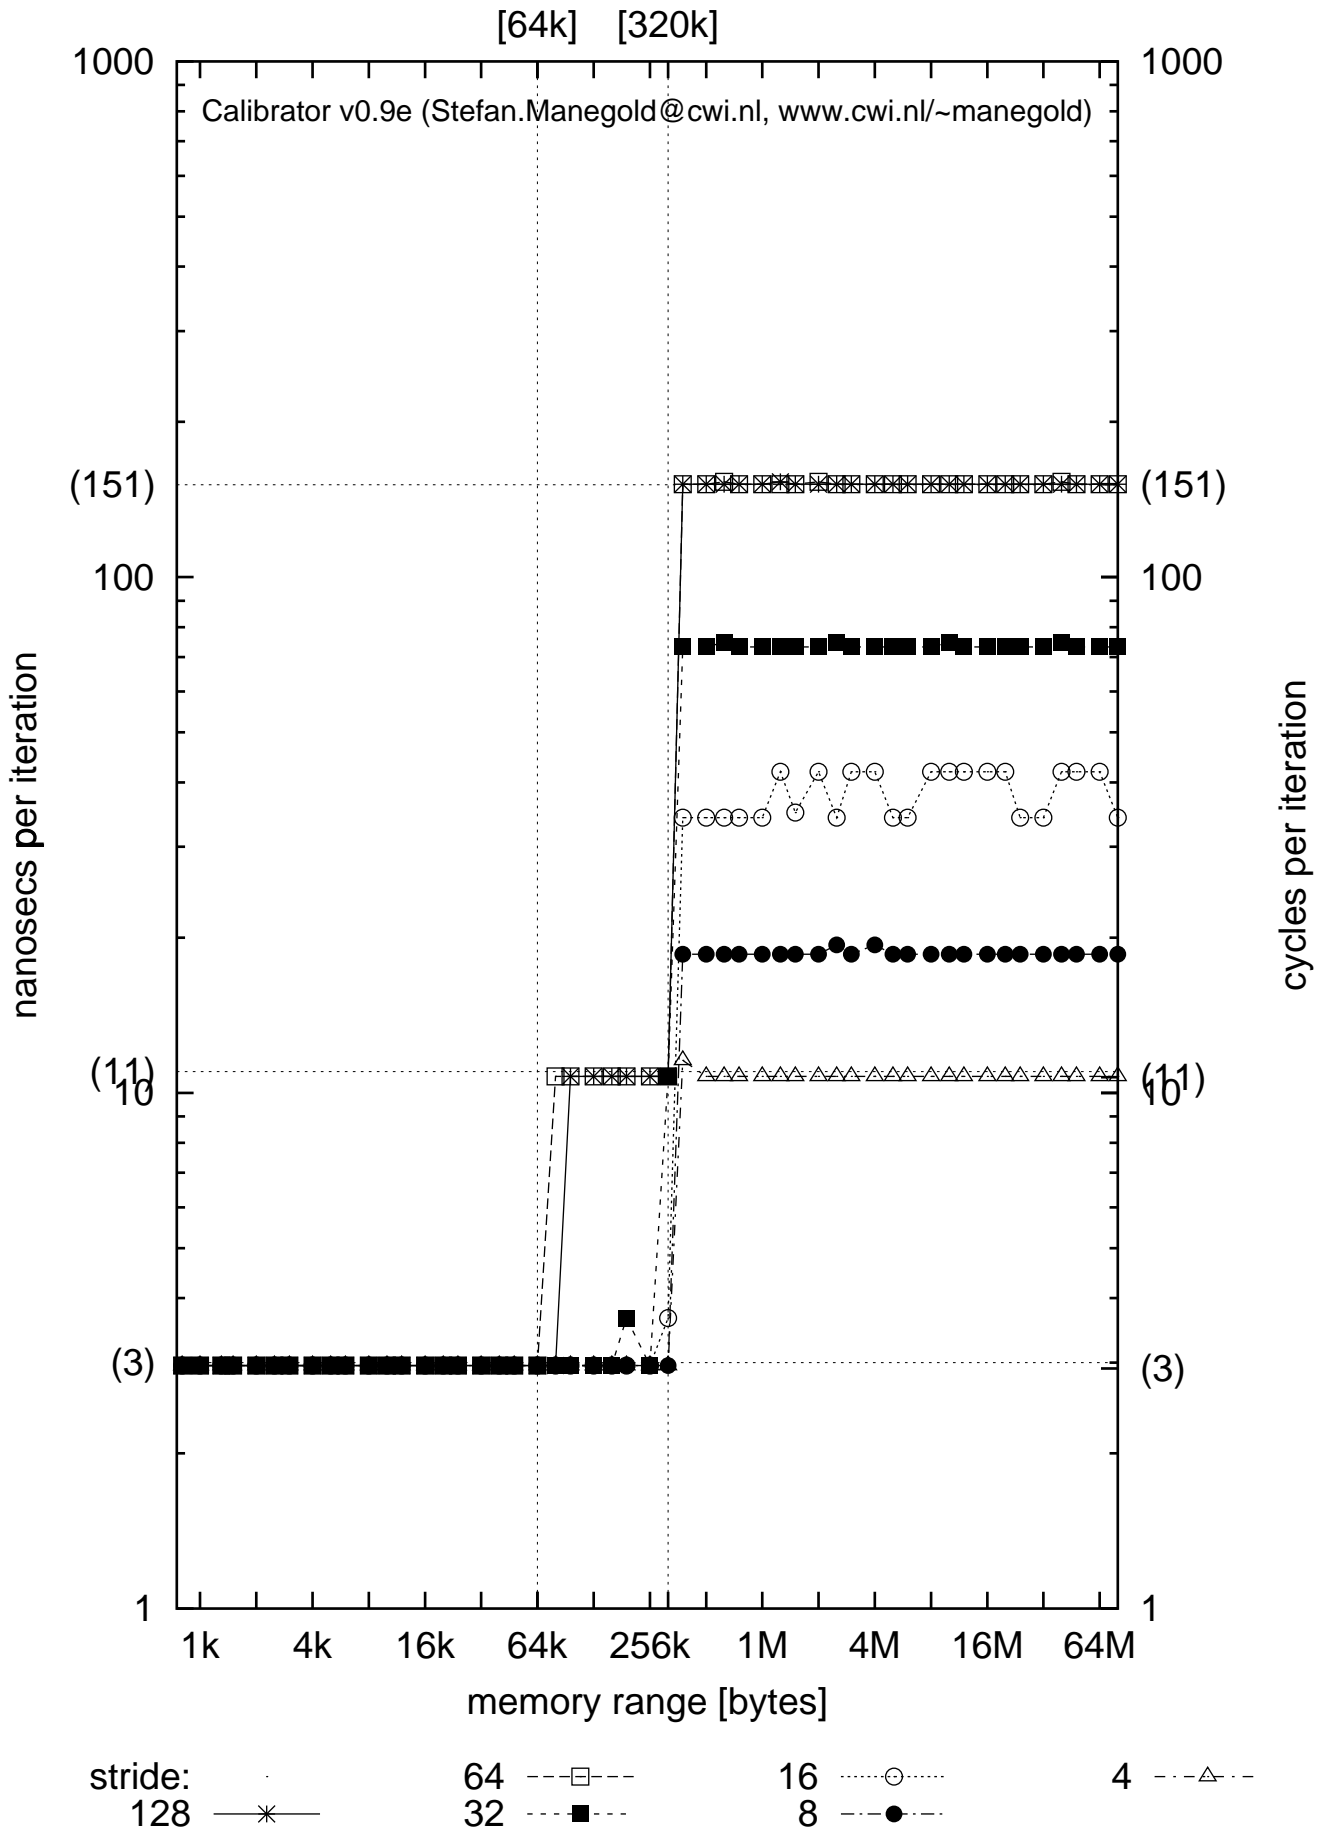

Athlon_1000_DDR_PC1600.cache-replace-time

stride: 64 ---□--- 16 ○..... 4 ---△---

 128 ---*--- 32 ---■--- 8 ---●---

Athlon_1000_DDR_PC1600.cache-miss-latency

Athlon_1000_DDR_PC1600.TLB-miss-latency

stride: 4160 1088 8256 2112