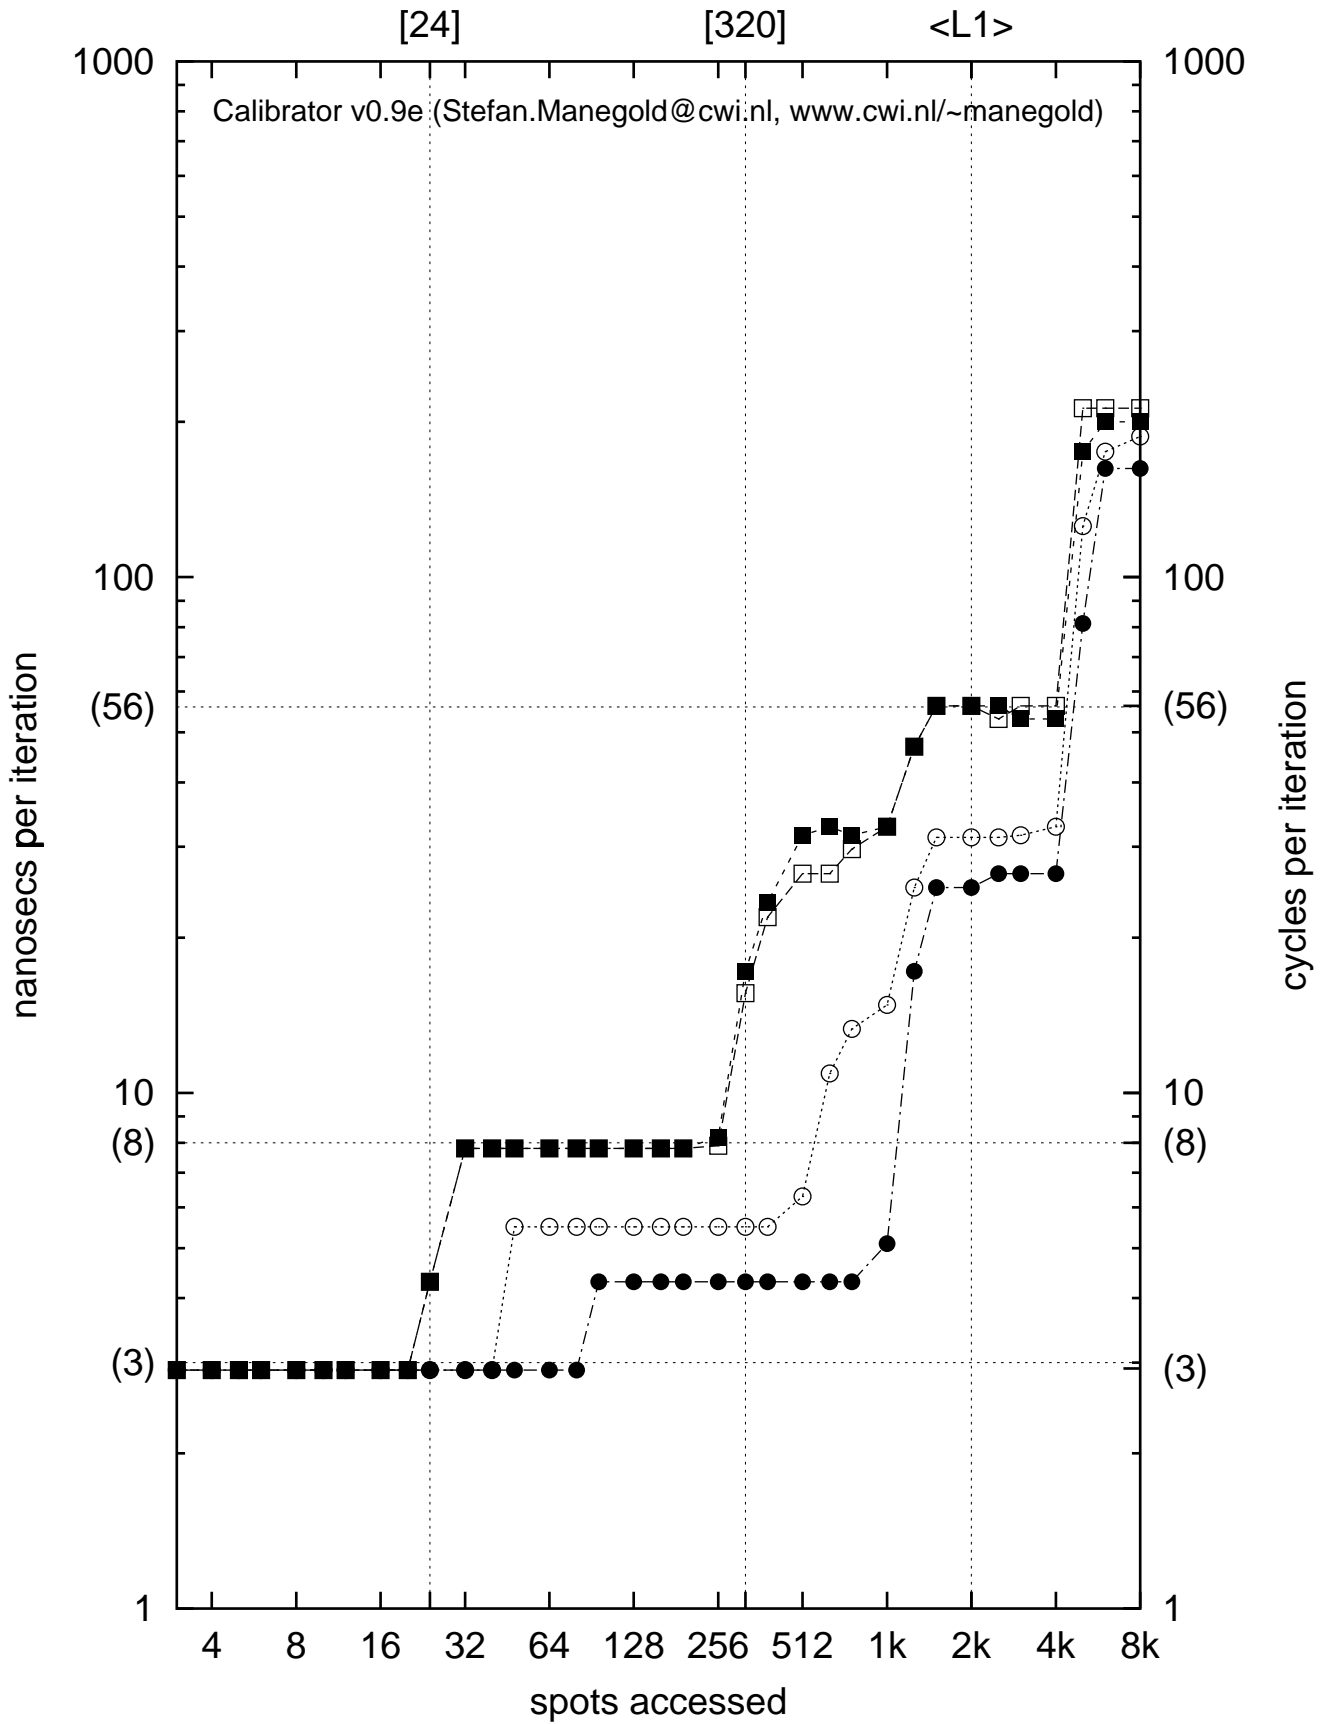

Athlon_1000_DDR_PC1600.cache-replace-time

stride: 64 ---□--- 16 ○..... 4 ---△---

 128 ---*--- 32 ---■--- 8 ---●---

Athlon_1000_DDR_PC1600.cache-miss-latency

Athlon_1000_DDR_PC1600.TLB-miss-latency

stride: 4160 1088 8256 2112