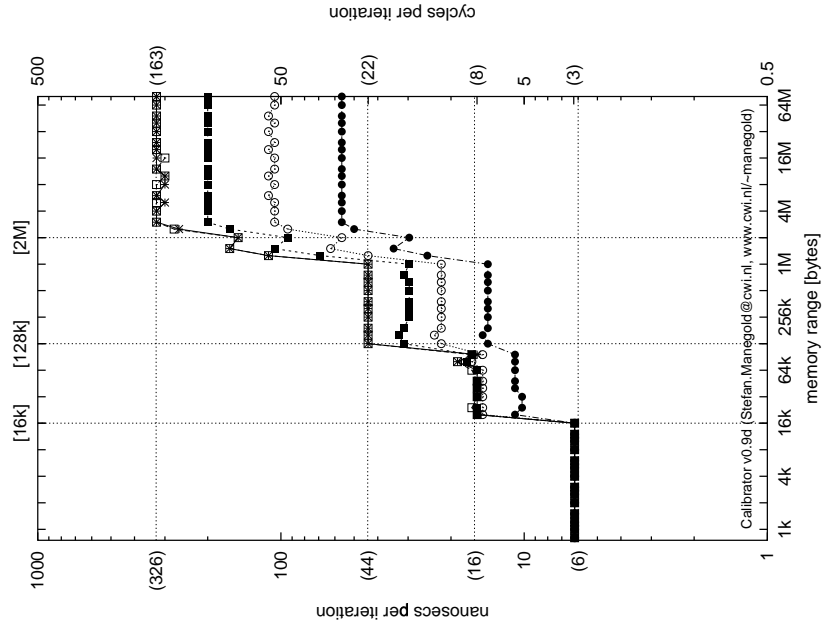

ia-64.cache-replace-time

stride: 128 *
 {64} ---□---
 {16} ○---○---
 8 ---●---

ia-64.cache-miss-latency

stride: 128 *
 {64} ---□---
 {16} ○---○---
 8 ---●---

ia-64.TLB-miss-latency