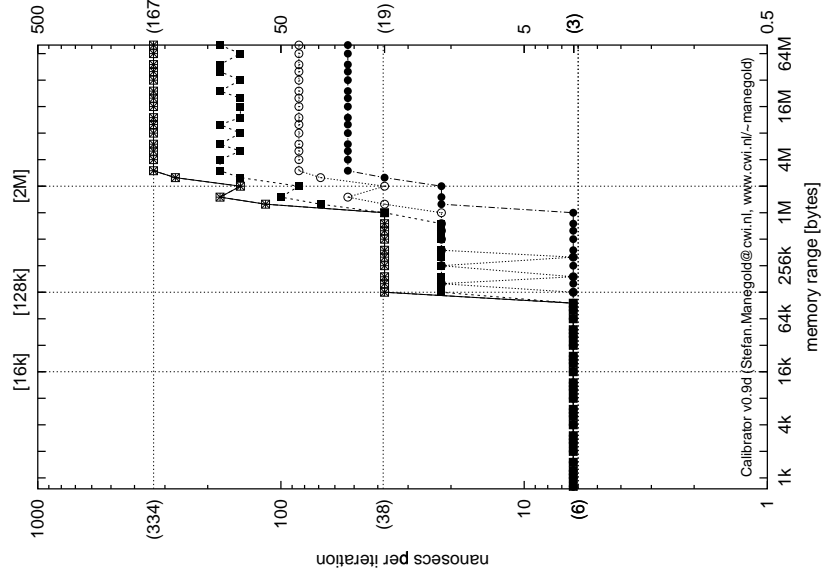

ia-64.cache-replace-time

stride: 128 *
 {64} ---□---
 {16} ○---○---
 8 ---●---

ia-64.cache-miss-latency

stride: 128 *
 {64} ---□---
 {16} ○---○---
 8 ---●---

ia-64.TLB-miss-latency