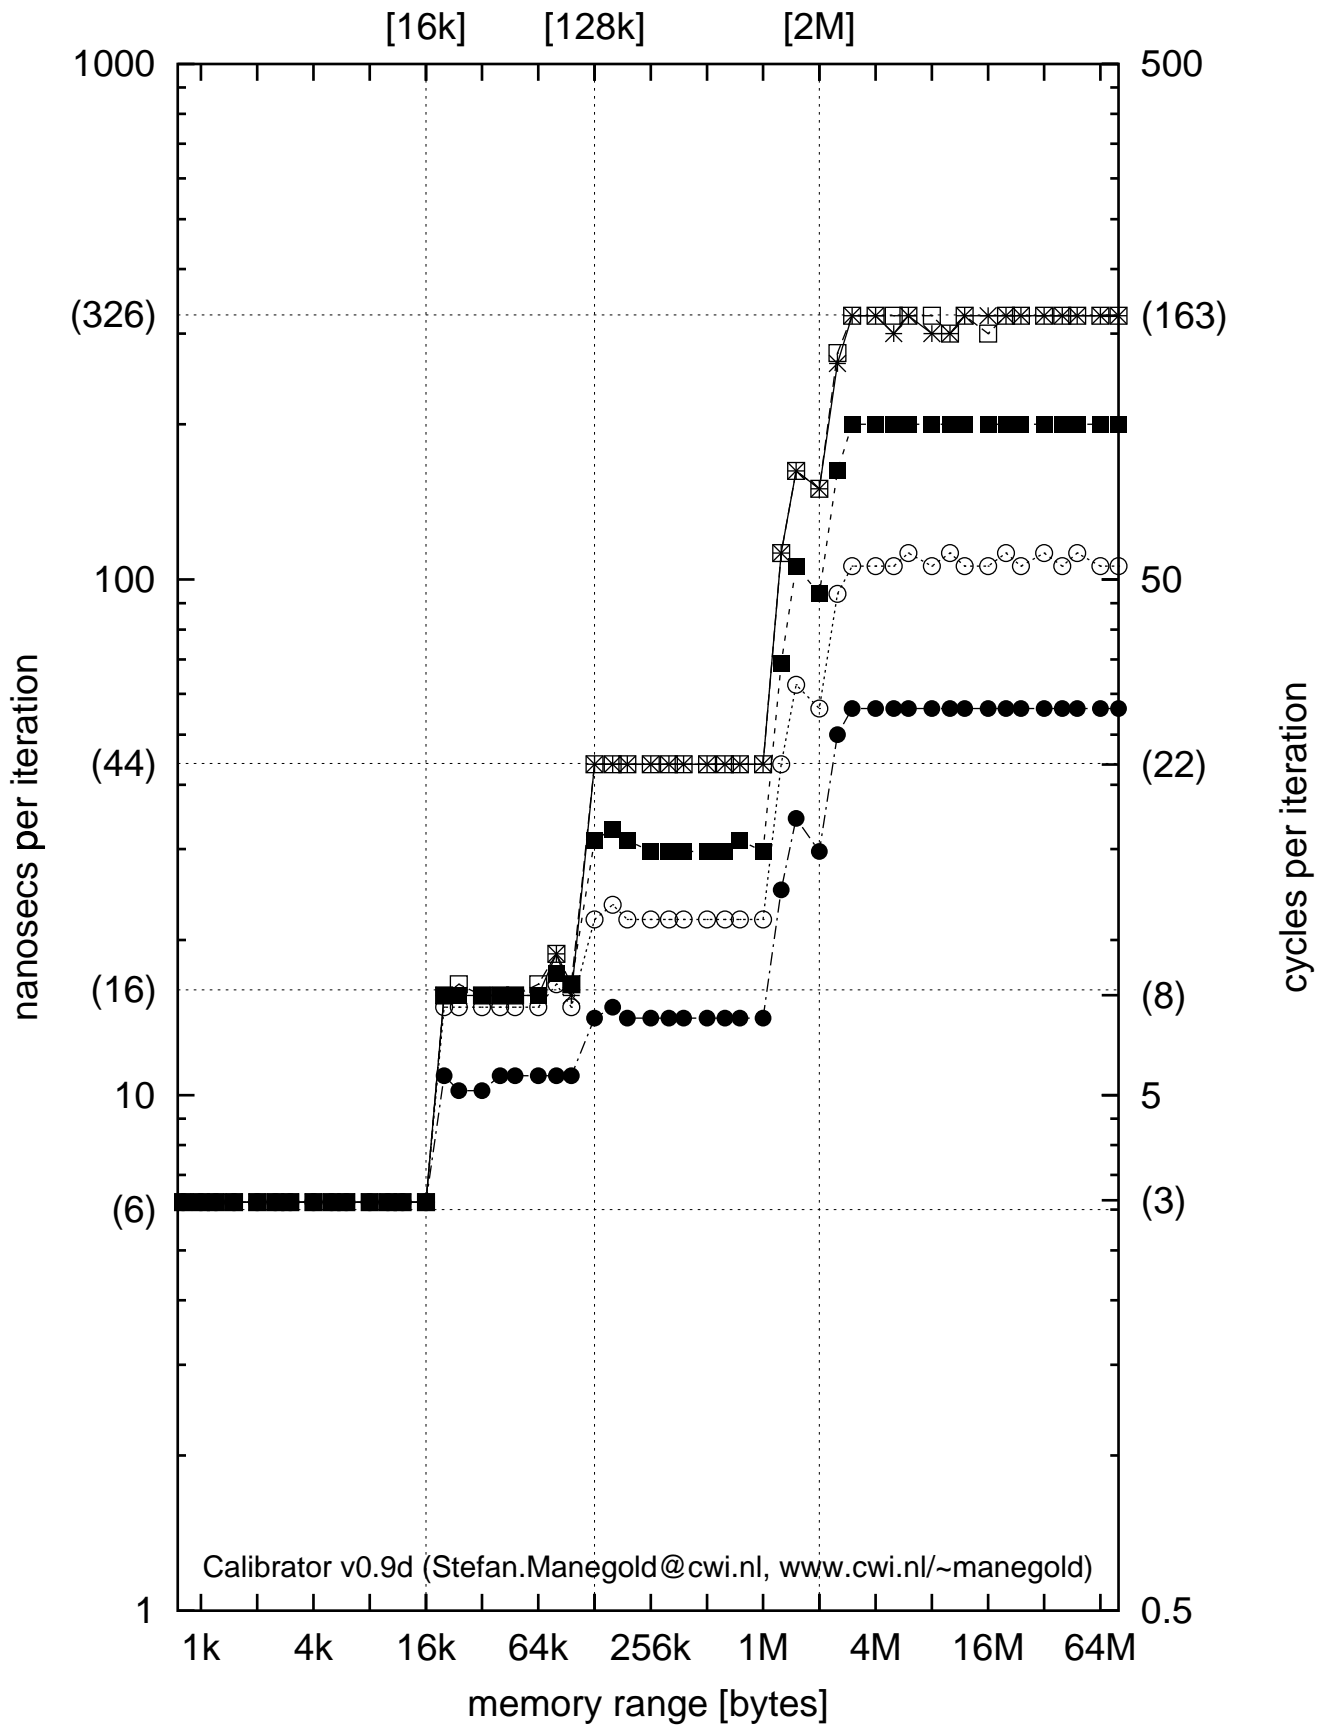

# ia-64.cache-replace-time

stride:  
128 —\*—

{64} —□—  
32 —■—

{16} —○—  
8 —●—

ia-64.cache-miss-latency

stride:  
128 —\*—

{64} ---□---  
32 ---■---

{16} ---○---  
8 ---●---

# ia-64.TLB-miss-latency

stride:		{16448}	-----○-----	2112	-----▲-----
65600	-----□-----	8256	-----●-----	1088	-----▽-----
32832	-----■-----	4160	-----△-----		