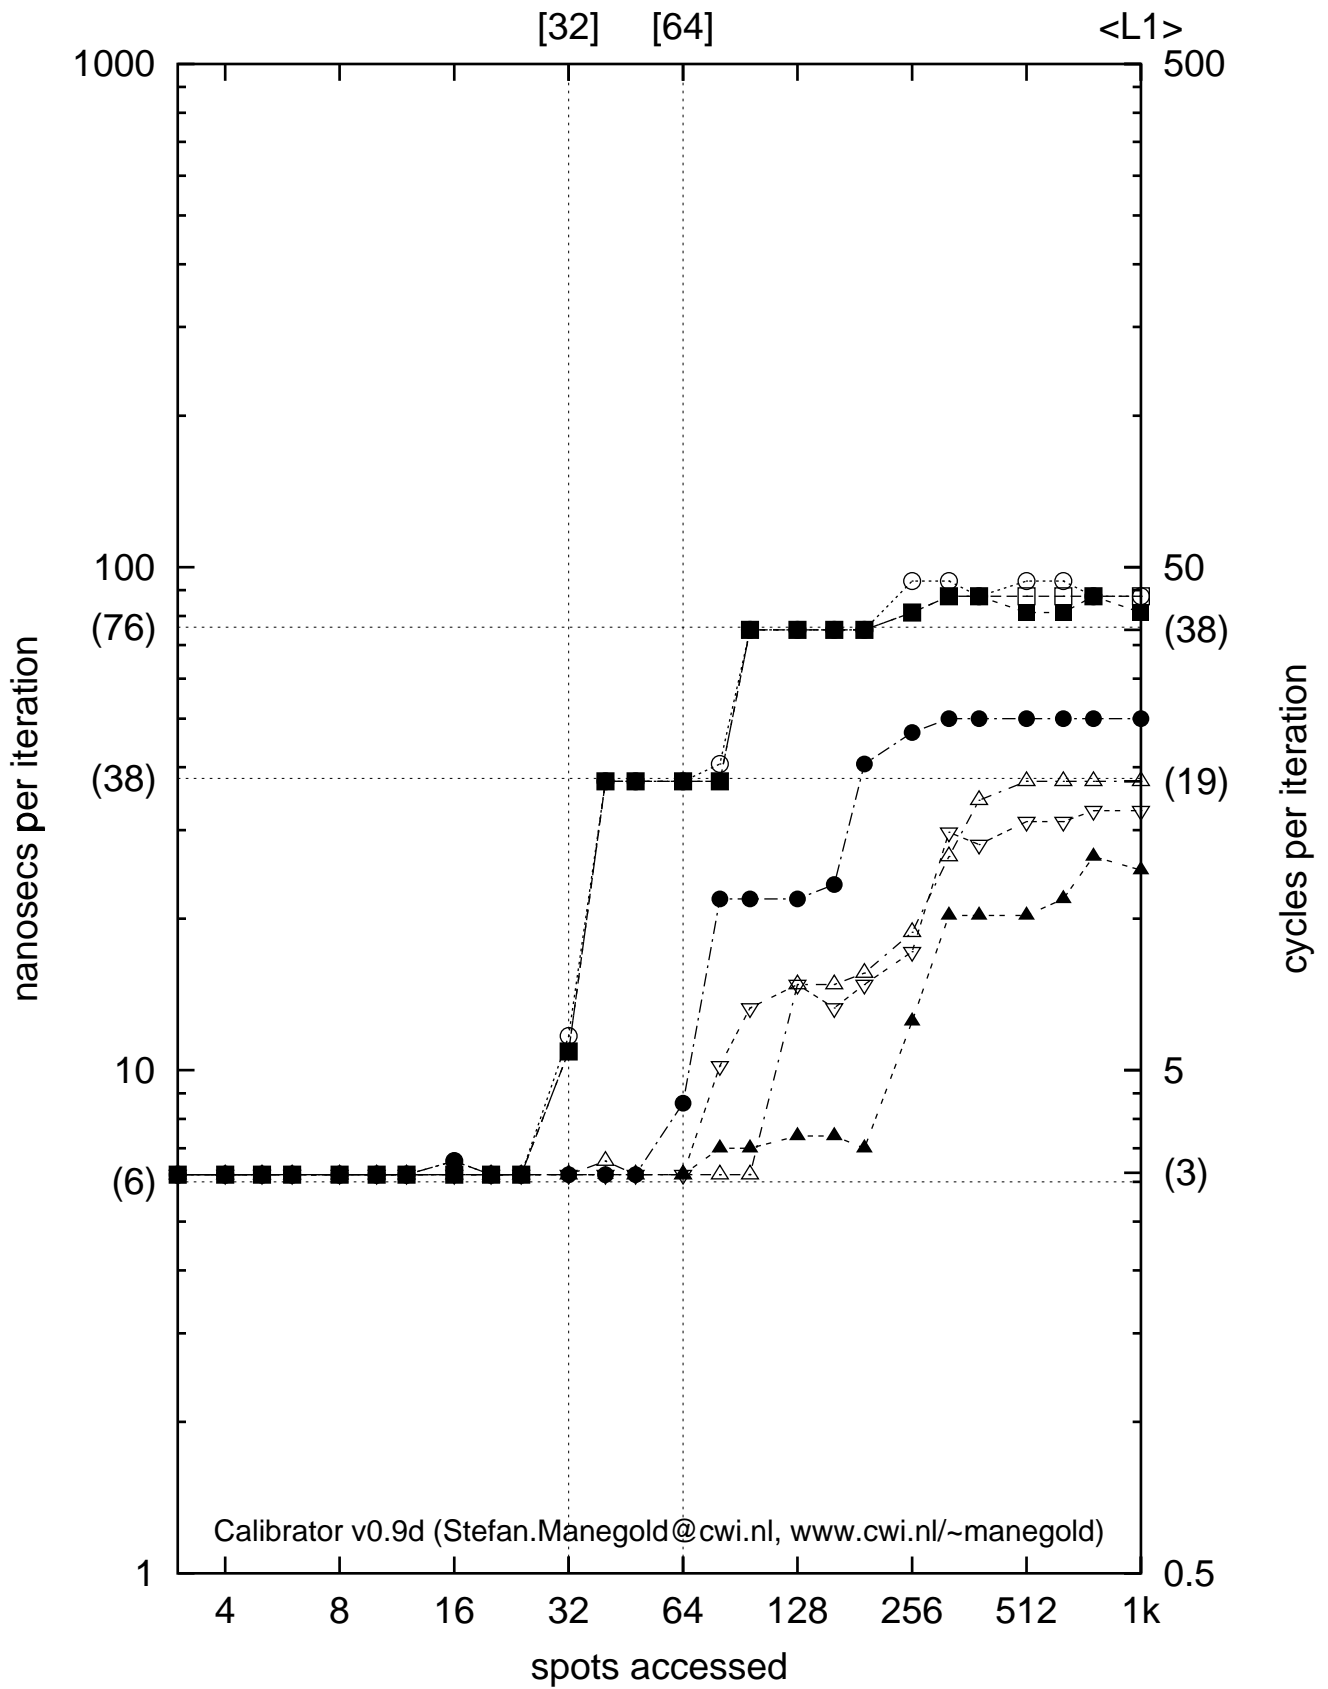

# ia-64.cache-replace-time

stride:  
128 —\*—

{64} —□—  
32 —■—

{16} —○—  
8 —●—

ia-64.cache-miss-latency

stride:  
128 —\*—

{64} ---□---  
32 ---■---

{16} ---○---  
8 ---●---

# ia-64.TLB-miss-latency

stride:		{16448}	-----○-----	2112	-----▲-----
65600	-----□-----	8256	-----●-----	1088	-----▽-----
32832	-----■-----	4160	-----△-----		