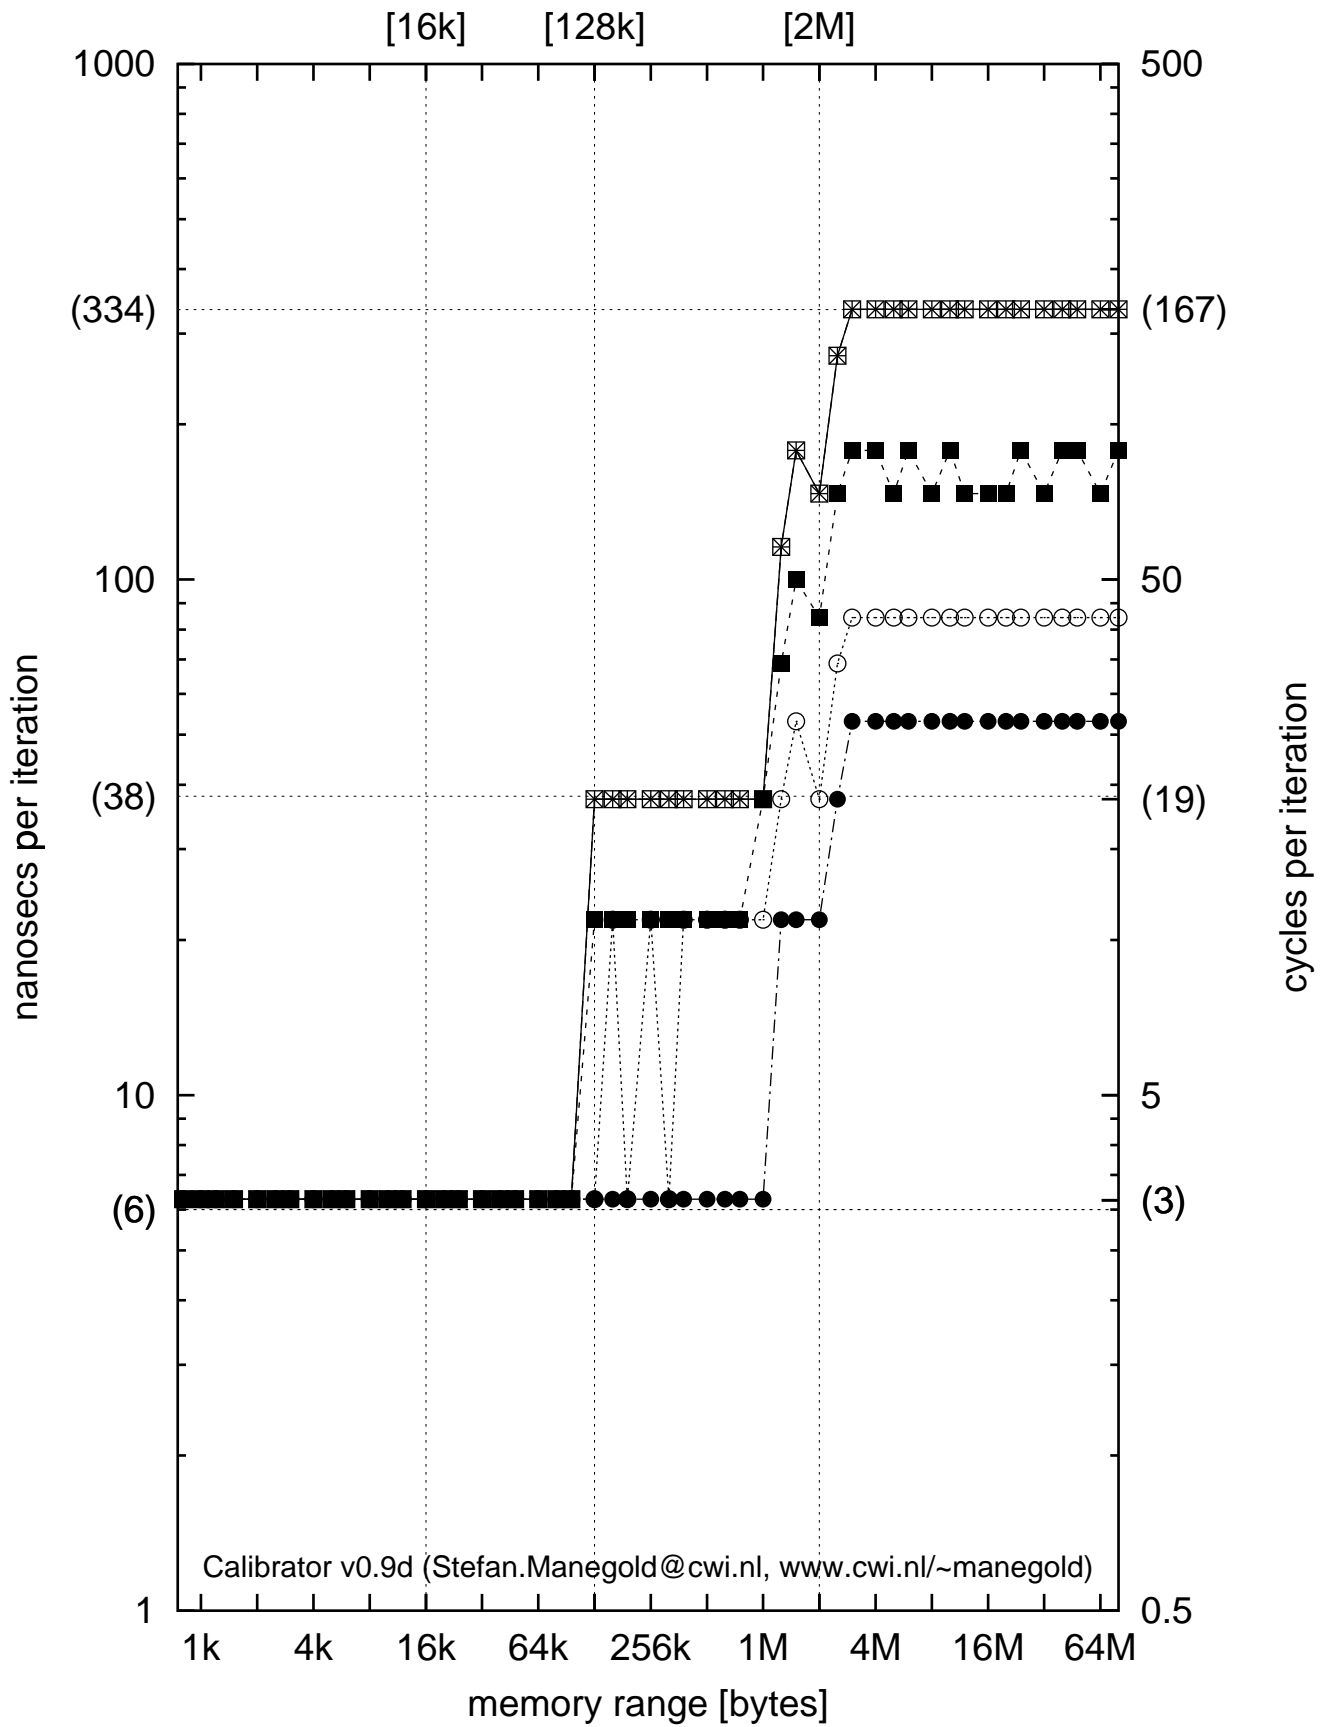

# ia-64.cache-replace-time

stride:  
128 —\*—

{64} —□—  
32 —■—

{16} —○—  
8 —●—

ia-64.cache-miss-latency

stride:  
128 —\*—

{64} ---□---  
32 ---■---

{16} ---○---  
8 ---●---

# ia-64.TLB-miss-latency

stride:		{16448}	-----○-----	2112	-----▲-----
65600	-----□-----	8256	-----●-----	1088	-----▽-----
32832	-----■-----	4160	-----△-----		