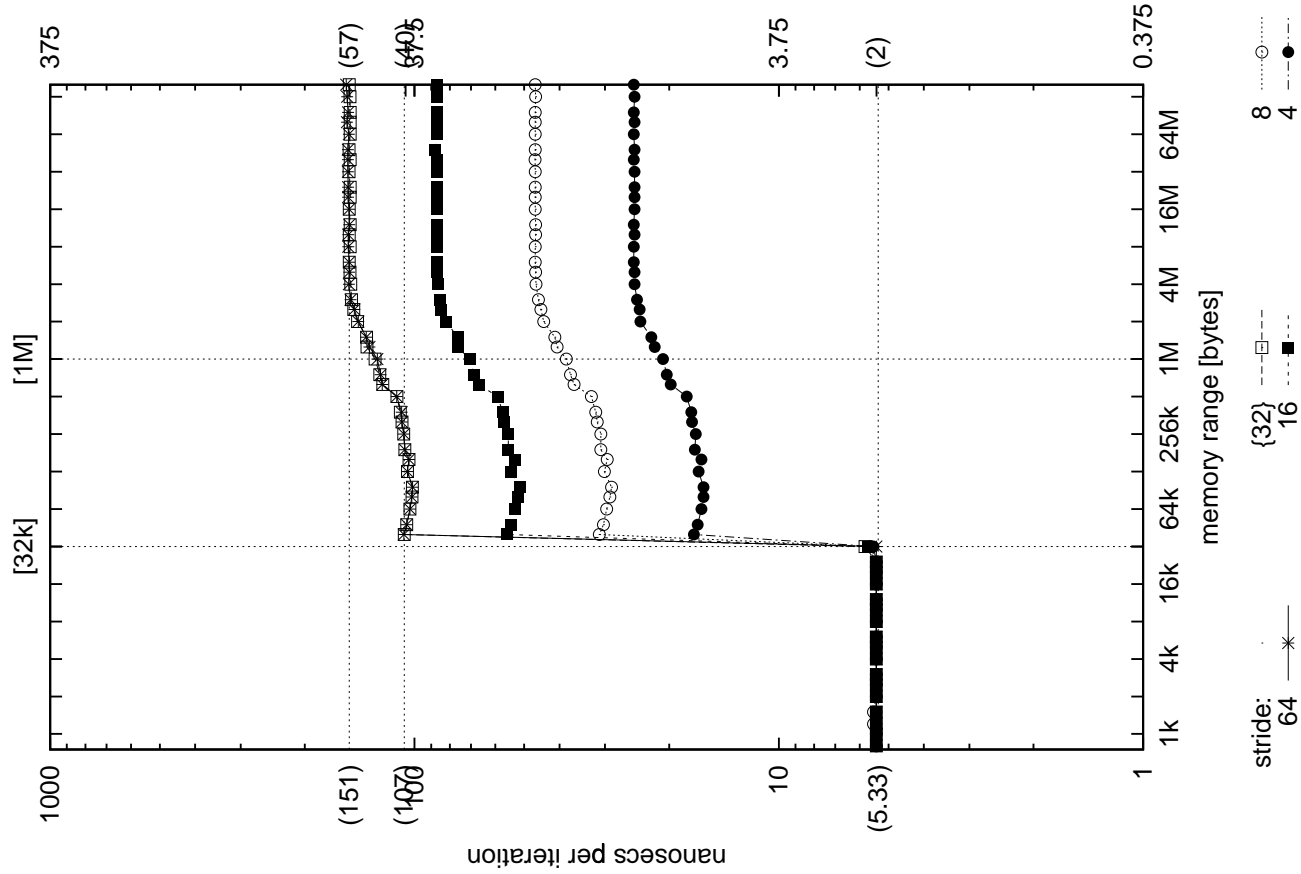

le094-375MHz-128MB.cache

le094-375MHz-128MB.TLB