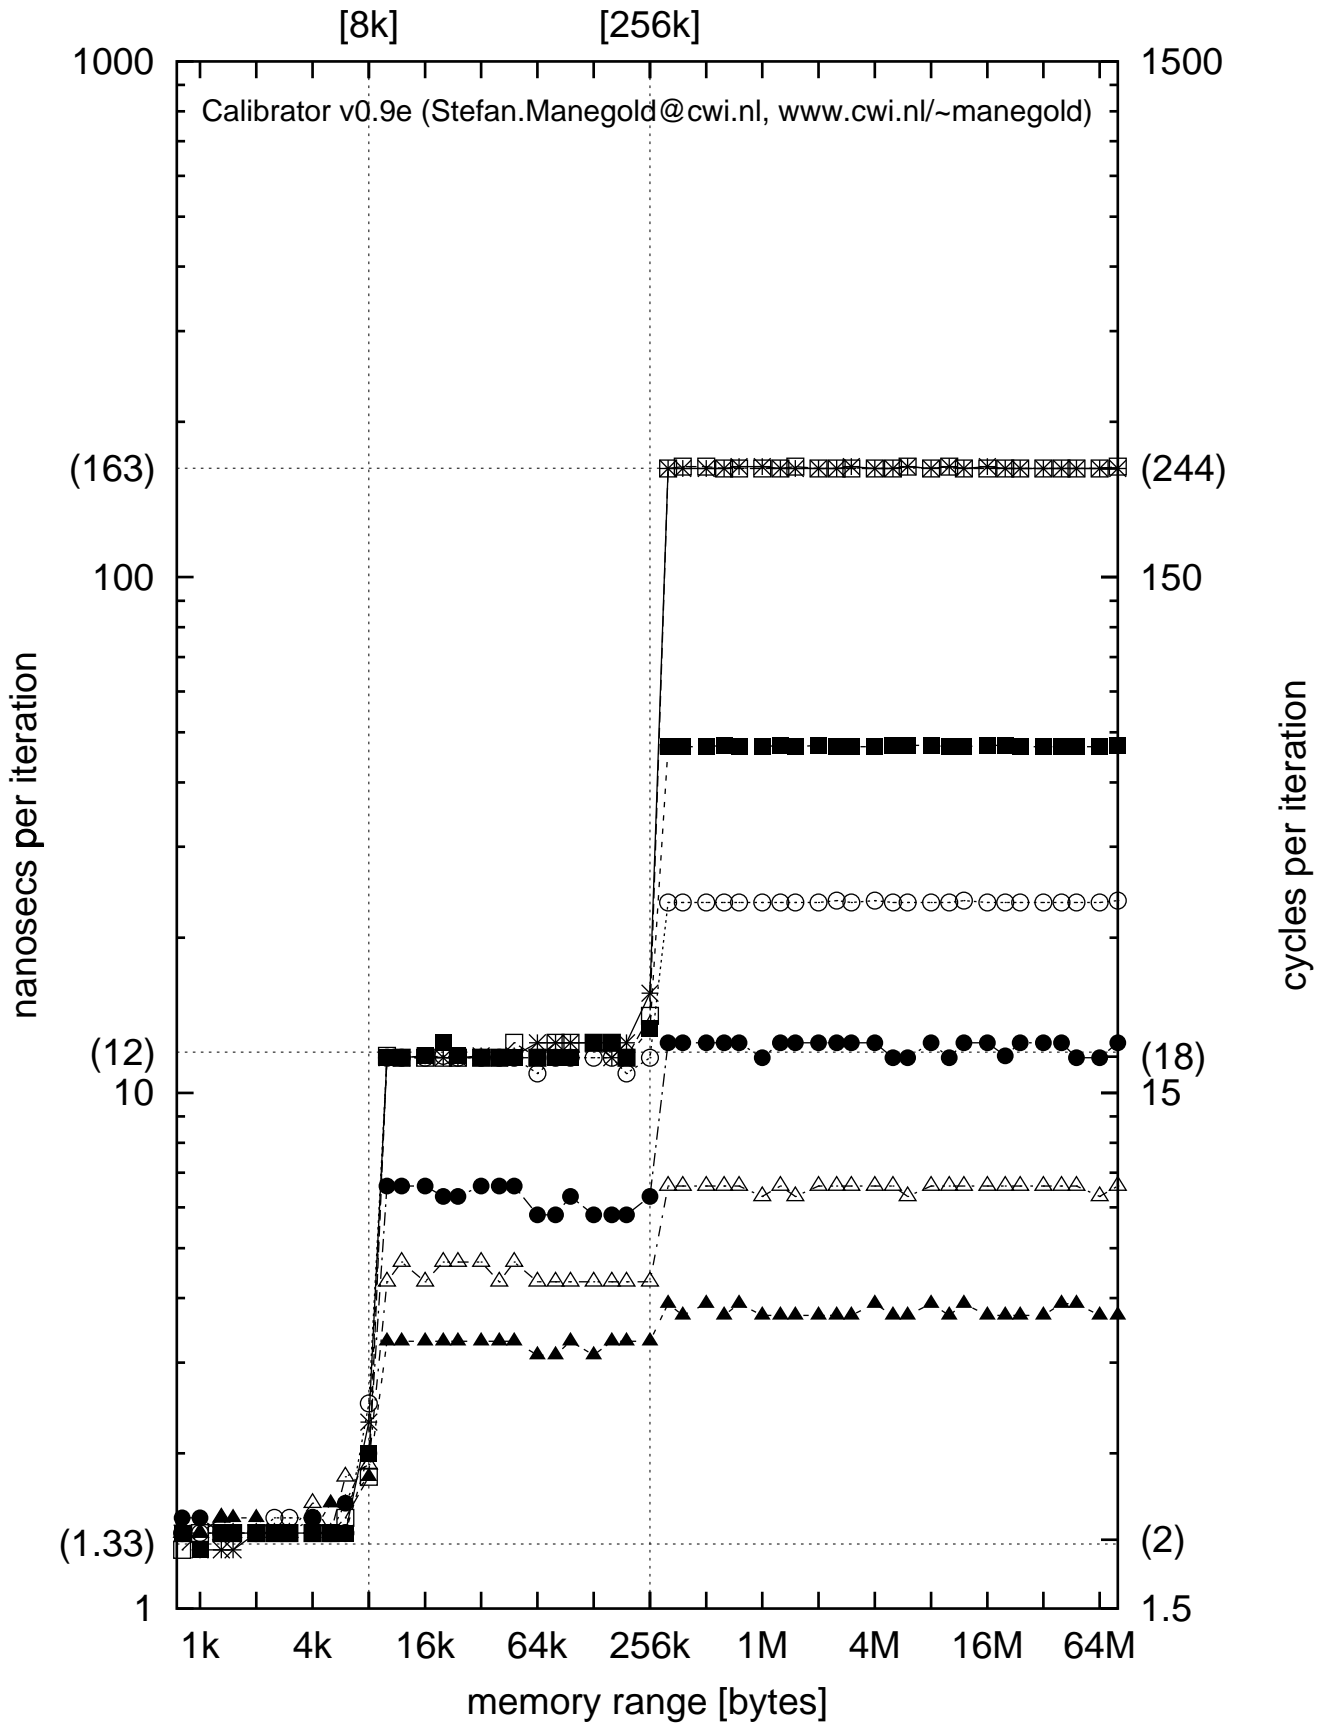

P4_1500_PC800_Dual.cache-replace-time

[8k] [256k]

(163) (244)

1000

100

(12) (18)

10

(1.33) (2)

1 1k 4k 16k 64k 256k 1M 4M 16M 64M

1500

150

15

1.5

P4_1500_PC800_Dual.cache-miss-latency

stride: 256 —*— 128 —□— 32 —○— 8 —△—
 64 —■— 16 —●— 4 —▲—

P4_1500_PC800_Dual.TLB-miss-latency