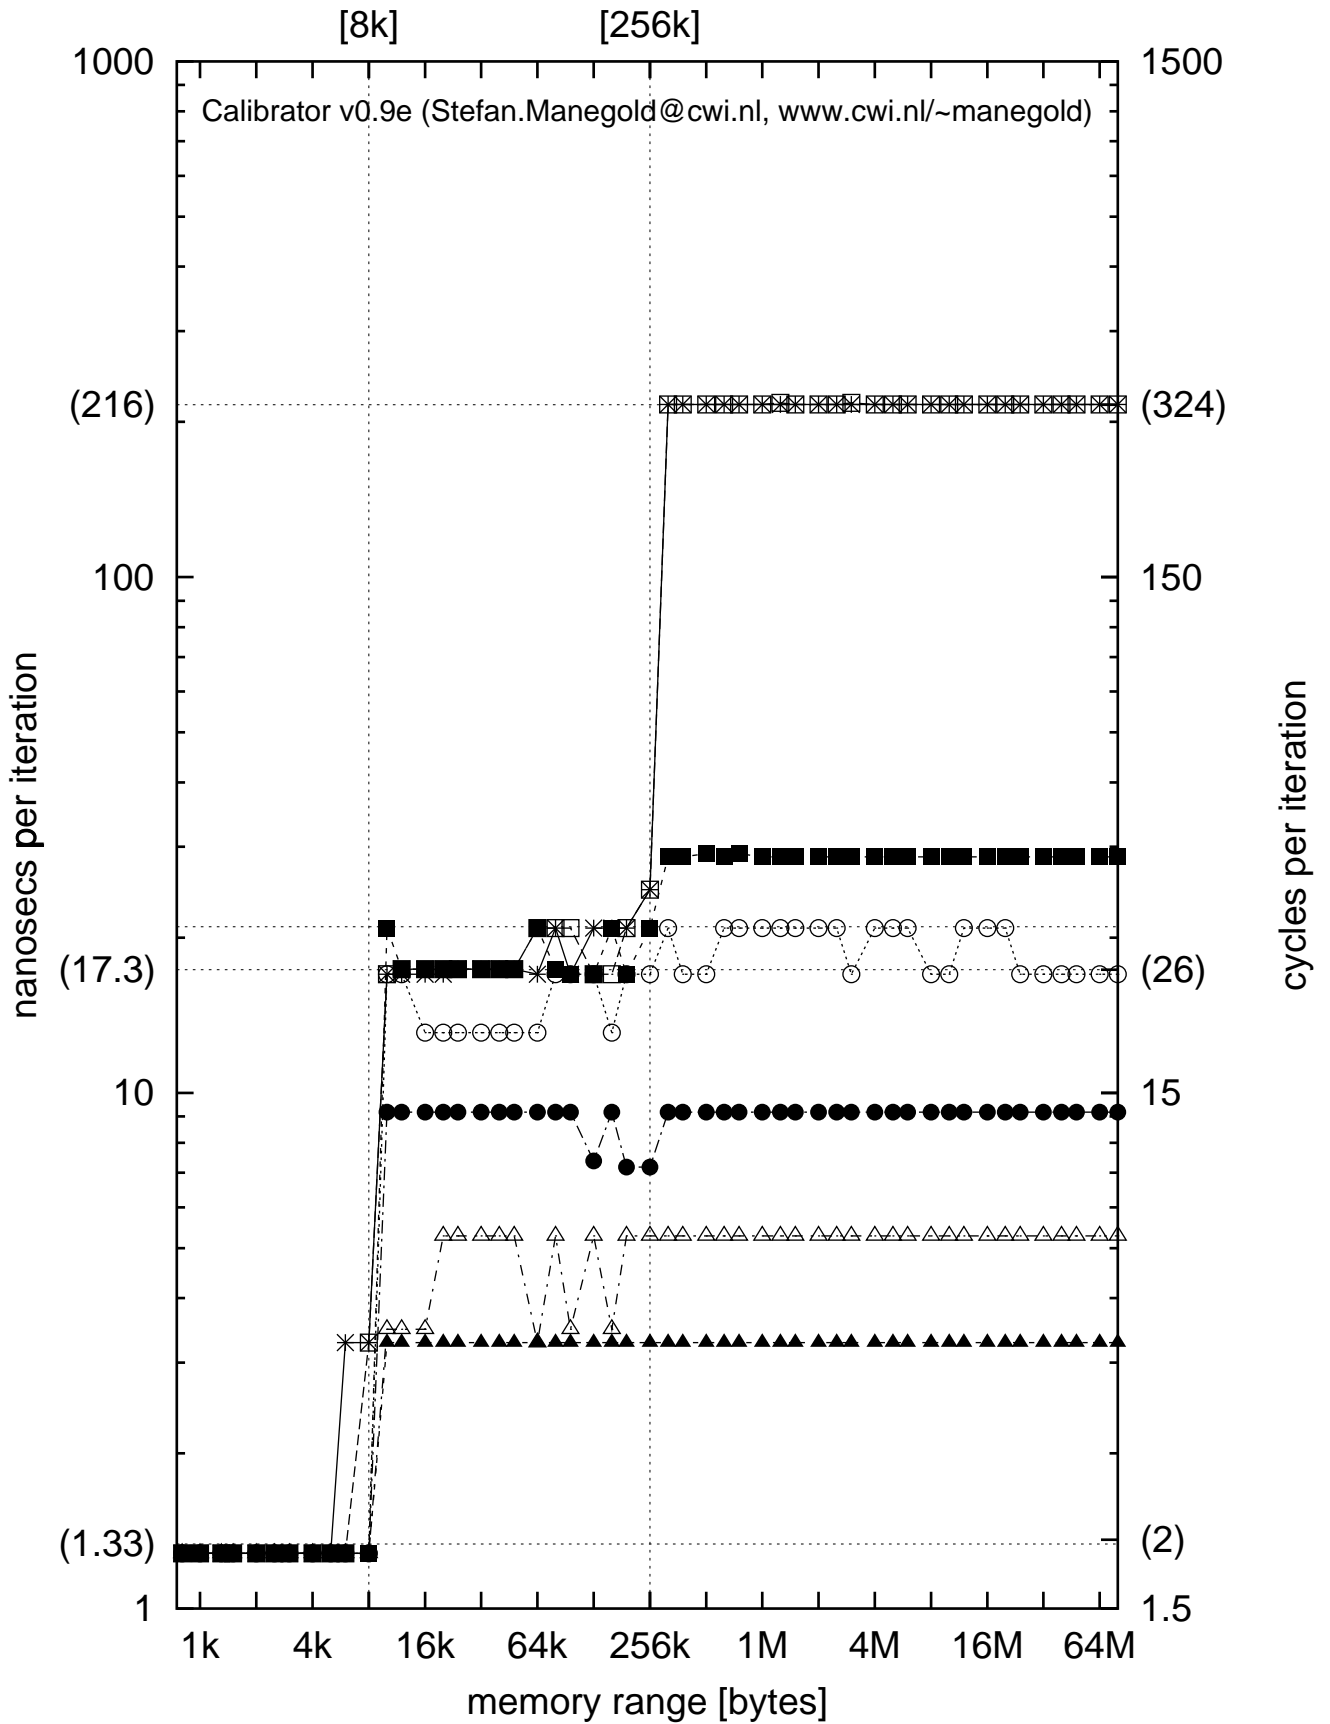

P4_1500_PC800_Dual.cache-replace-time

[8k] [256k]

(163) (244)

1000

100

(12) (18)

10

(1.33) (2)

1 1k 4k 16k 64k 256k 1M 4M 16M 64M

1500

150

15

1.5

P4_1500_PC800_Dual.cache-miss-latency

stride: 256 —*— 128 —□— 32 —○— 8 —△—
 64 —■— 16 —●— 4 —▲—

P4_1500_PC800_Dual.TLB-miss-latency