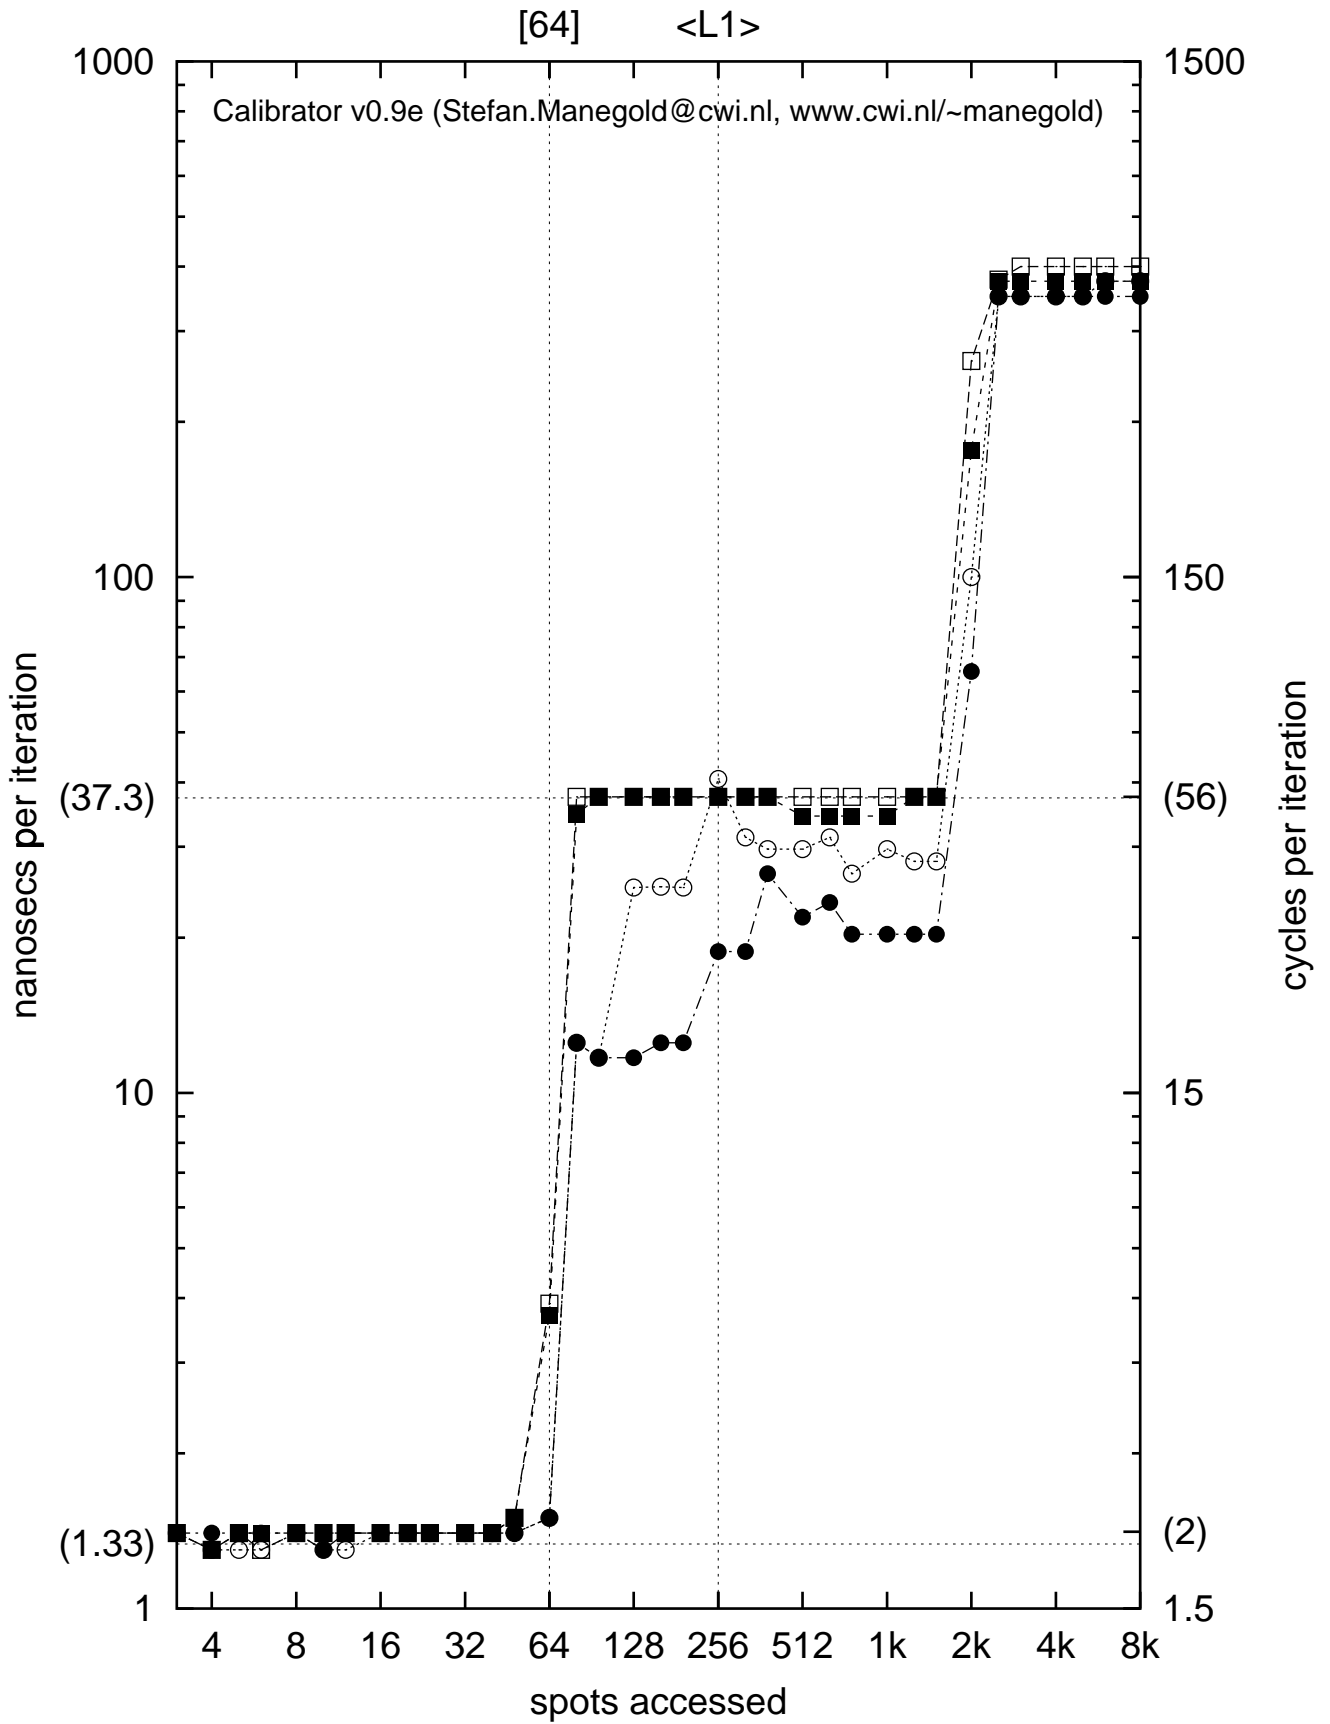

P4_1500_PC800_Single.cache-replace-time

P4_1500_PC800_Single.cache-miss-latency

P4_1500_PC800_Single.TLB-miss-latency

stride: 8320 4224 1152

8320 2176