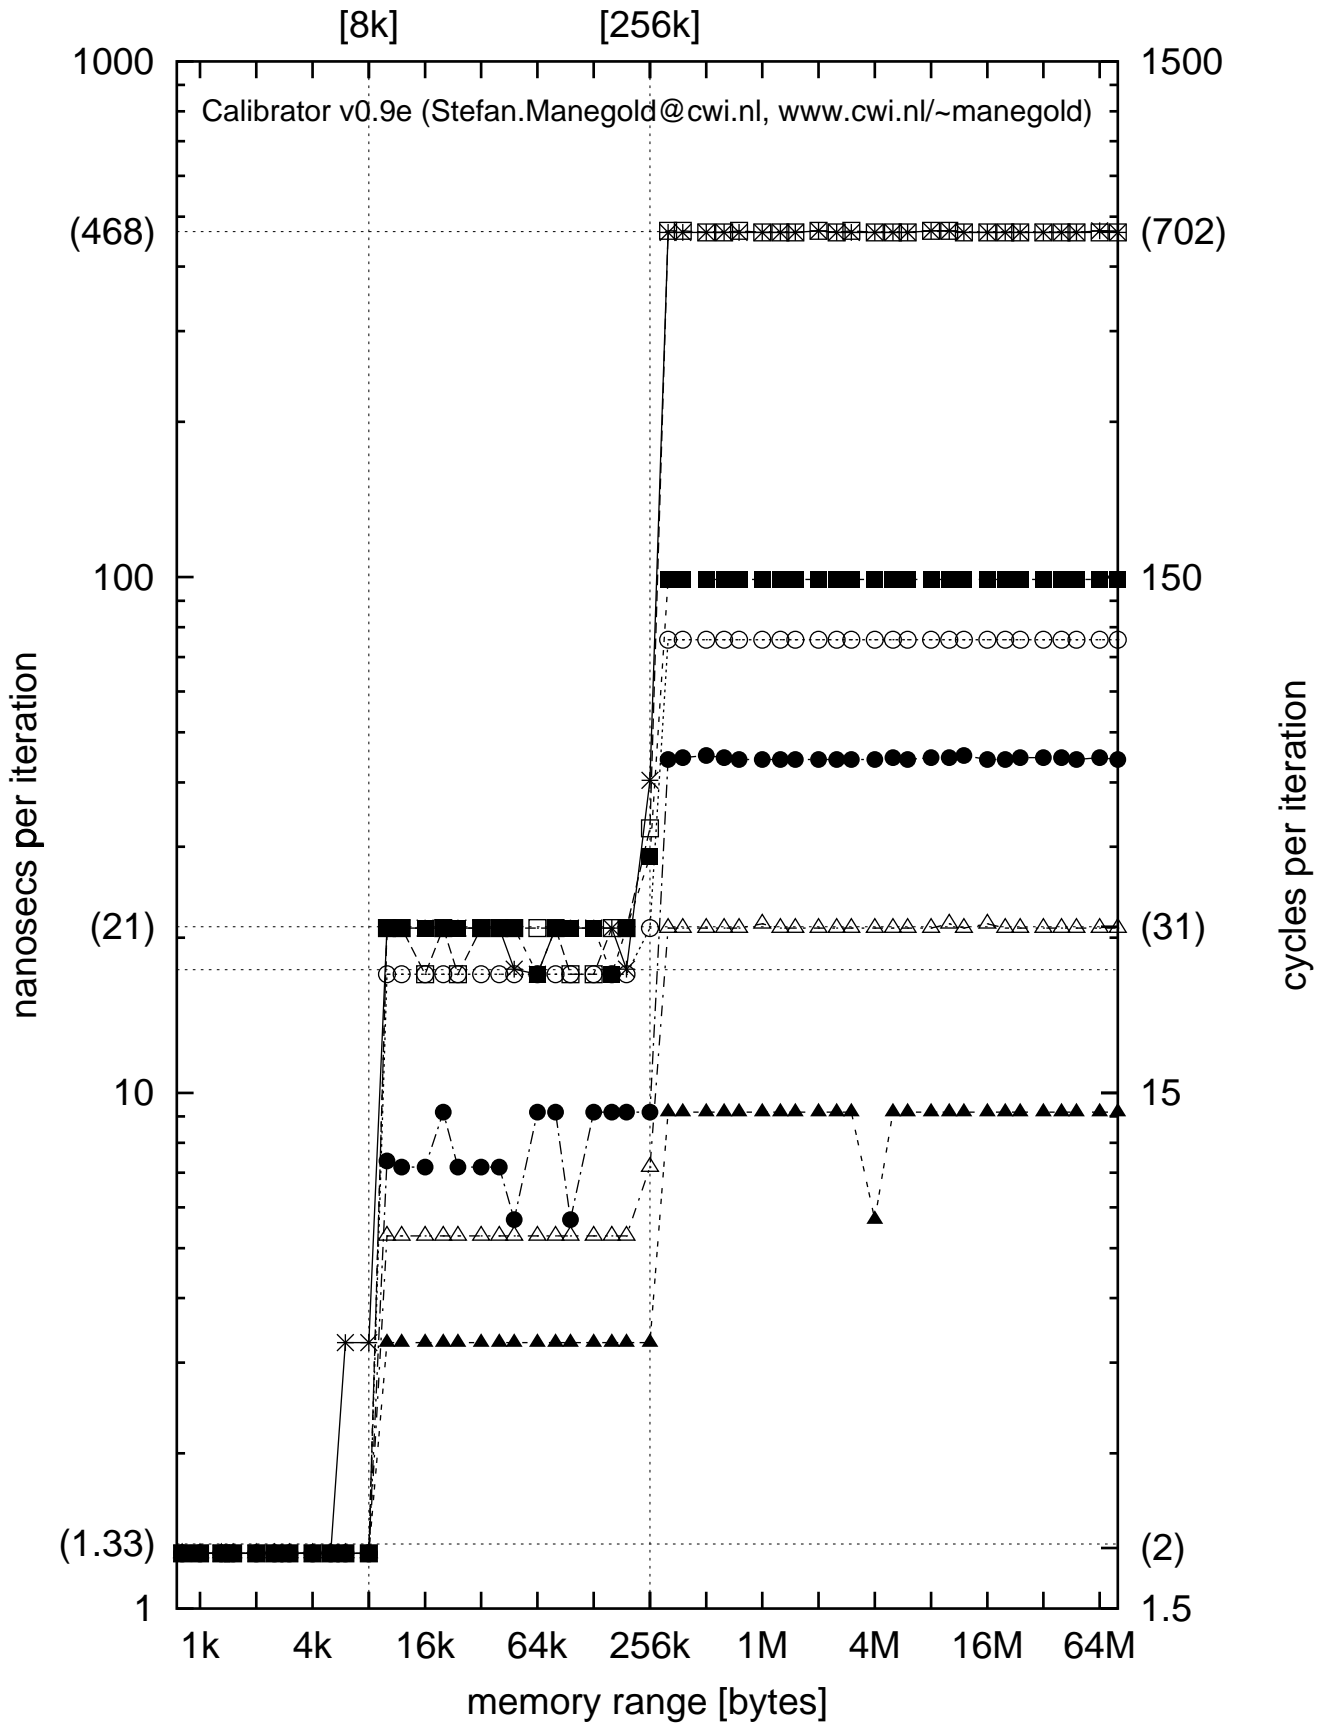

P4_1500_PC800_Single.cache-replace-time

P4_1500_PC800_Single.cache-miss-latency

P4_1500_PC800_Single.TLB-miss-latency

stride: 8320 4224 1152

8320 2176