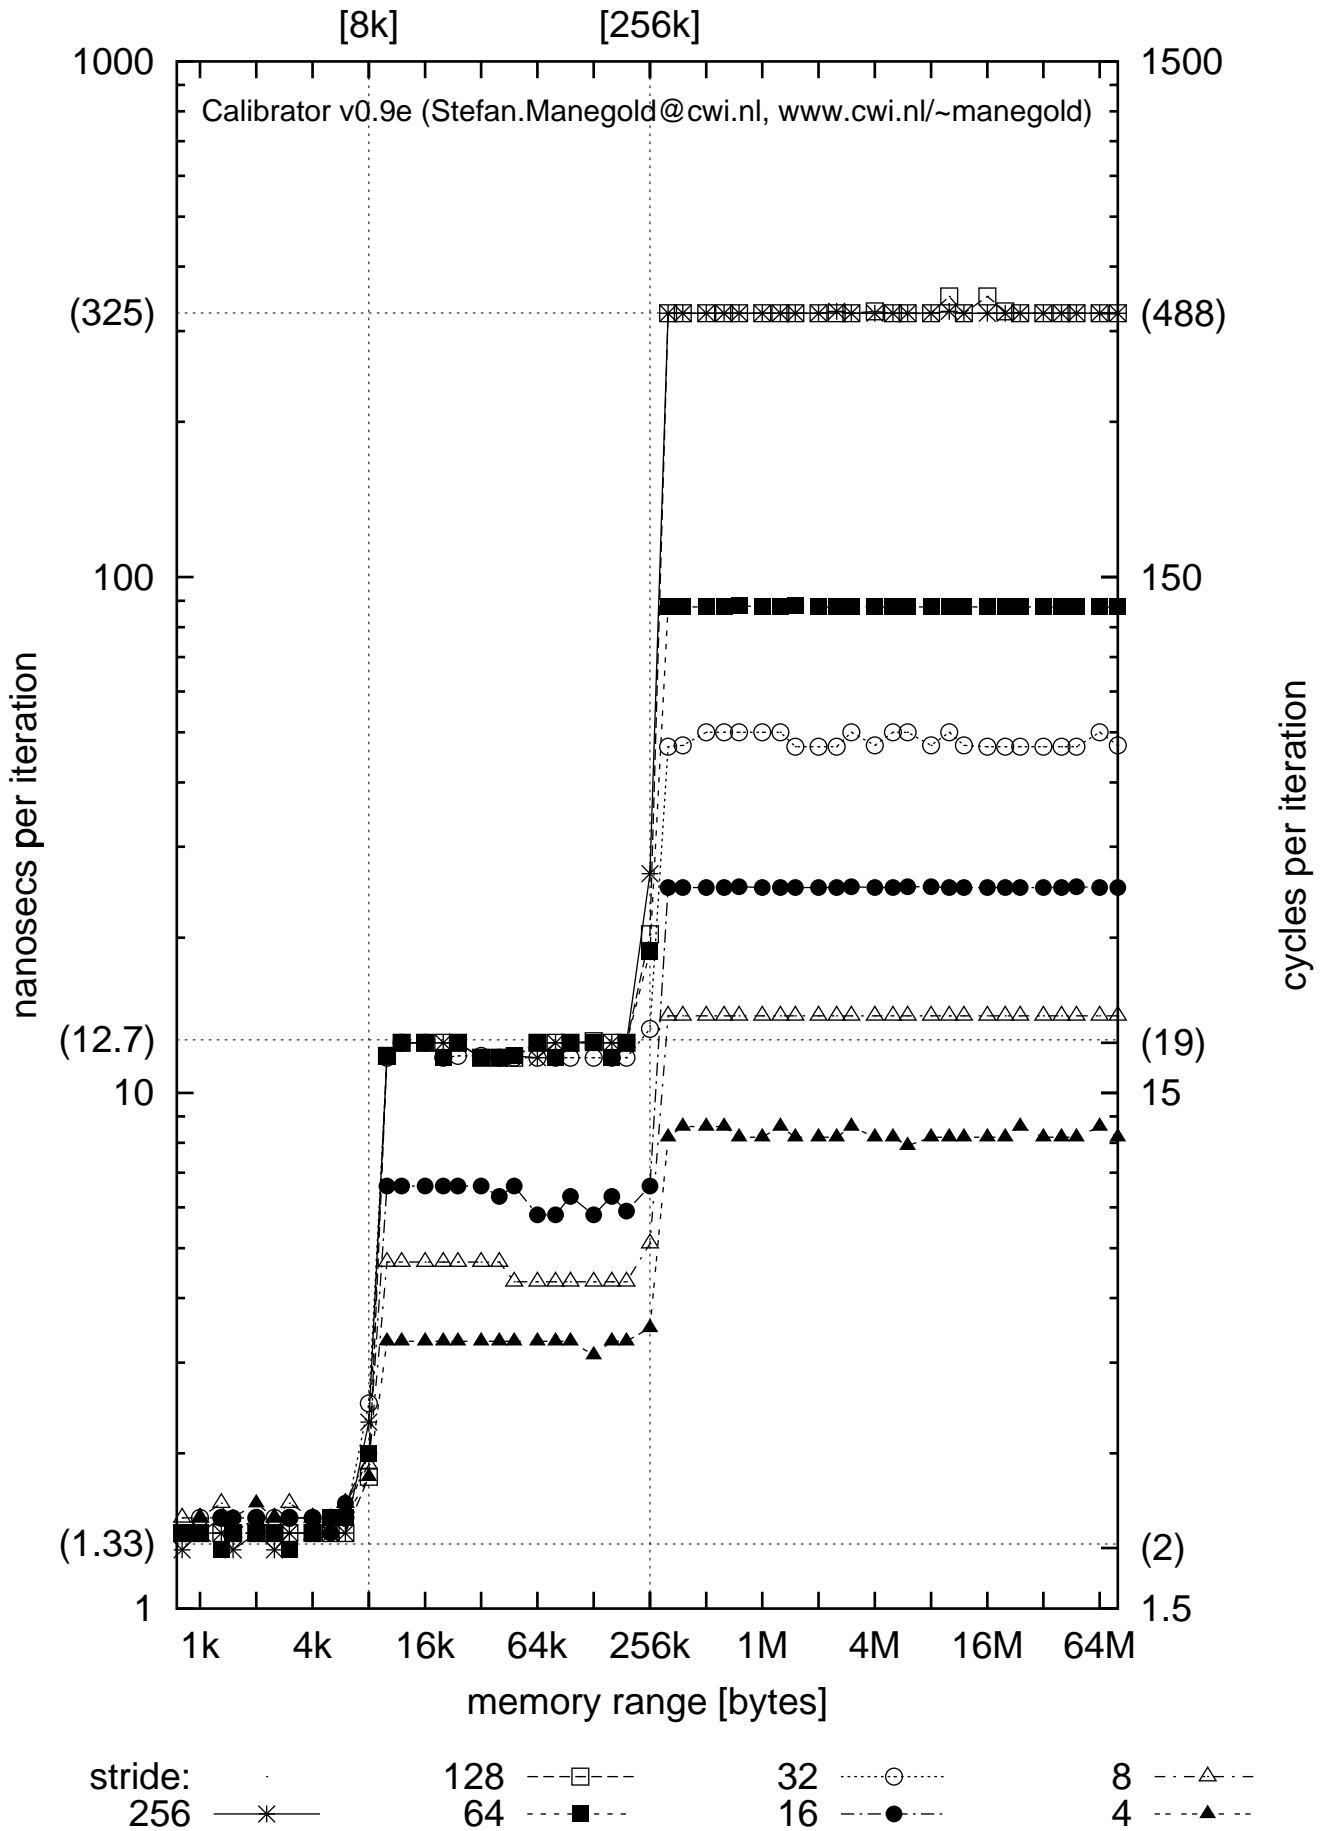

P4_1500_PC800_Single.cache-replace-time

P4_1500_PC800_Single.cache-miss-latency

P4_1500_PC800_Single.TLB-miss-latency

stride: 8320 4224 1152

8320 2176